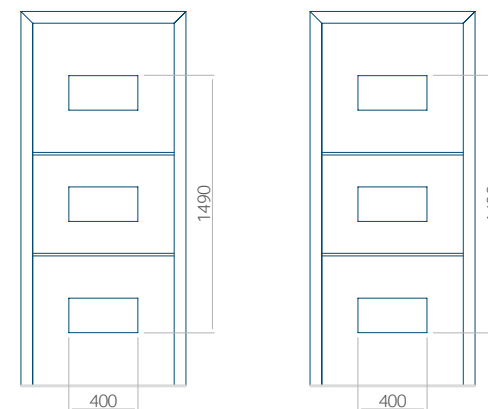

Dimensions minimales du panneau

PVC	ALU	WOOD
600x1650	600x1650	<input type="checkbox"/>

Dimensions maximales du panneau

PVC	ALU	WOOD
900x2100	1100x2300	<input type="checkbox"/>

Vue de l'extérieur.

La vue extérieure du panneau ne change pas lorsque le côté de l'ouverture change.