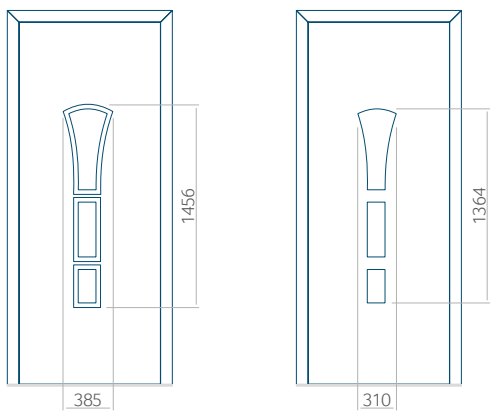

Dimensions minimales du panneau

PVC	ALU	WOOD
600x1650	600x1650	340x1400

Dimensions maximales du panneau

PVC	ALU	WOOD
900x2100	1100x2300	840x2240

Nous proposons à nos clients des panneaux avec deux types d'âme isolante : en mousse polyuréthane et contreplaqué ou en polystyrène extrudé XPS, dont chacun peut avoir une épaisseur de 24, 36 et 48 mm. Les panneaux, en fonction des préférences du client et des exigences techniques, sont fabriqués en HPL ou en tôle d'aluminium. Les panneaux HPL sont plaxés et l'aluminium est laqué. Pour les portes en bois, nous proposons les panneaux de l'épaisseurs de 24, 36 et 46 mm.

Dimensions minimales du panneau

PVC	ALU	WOOD
600x1650	600x1650	340x1400

Dimensions maximales du panneau

PVC	ALU	WOOD
900x2100	1100x2300	840x2240

Vue de l'extérieur.

La vue extérieure du panneau ne change pas lorsque le côté de l'ouverture change.