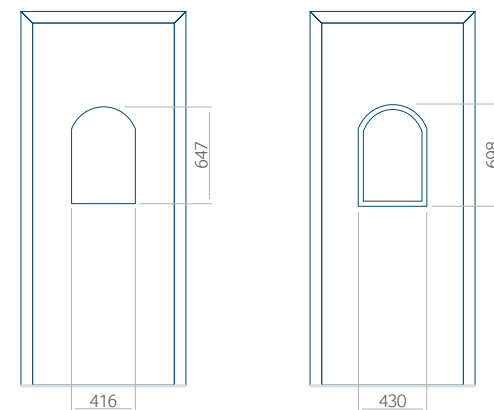

HPL	ALU	WOOD
●	●	●

Décor INOX

PVC	ALU	WOOD
●	●	○

Dimensions minimales du panneau

PVC	ALU	WOOD
600x1650	600x1650	340x1400

Dimensions maximales du panneau

PVC	ALU	WOOD
900x2100	1100x2300	840x2240

Nous proposons à nos clients des panneaux avec deux types d'âme isolante : en mousse polyuréthane et contreplaqué ou en polystyrène extrudé XPS, dont chacun peut avoir une épaisseur de 24, 36 et 48 mm. Les panneaux, en fonction des préférences du client et des exigences techniques, sont fabriqués en HPL ou en tôle d'aluminium. Les panneaux HPL sont plaxés et l'aluminium est laqué. Pour les portes en bois, nous proposons les panneaux de l'épaisseurs de 24, 36 et 46 mm.

Dimensions minimales du panneau

PVC	ALU	WOOD
600x1650	600x1650	340x1400

Dimensions maximales du panneau

PVC	ALU	WOOD
900x2100	1100x2300	840x2240

Nous proposons à nos clients des panneaux avec deux types d'âme isolante : en mousse polyuréthane et contreplaqué ou en polystyrène extrudé XPS, dont chacun peut avoir une épaisseur de 24, 36 et 48 mm. Les panneaux, en fonction des préférences du client et des exigences techniques, sont fabriqués en HPL ou en tôle d'aluminium. Les panneaux HPL sont plaxés et l'aluminium est laqué. Pour les portes en bois, nous proposons les panneaux de l'épaisseurs de 24, 36 et 46 mm.

Dimensions minimales du panneau

PVC	ALU	WOOD
600x1650	600x1650	340x1400

Dimensions maximales du panneau

PVC	ALU	WOOD
900x2100	1100x2300	840x2240

Vue de l'extérieur.

La vue extérieure du panneau ne change pas lorsque le côté de l'ouverture change.