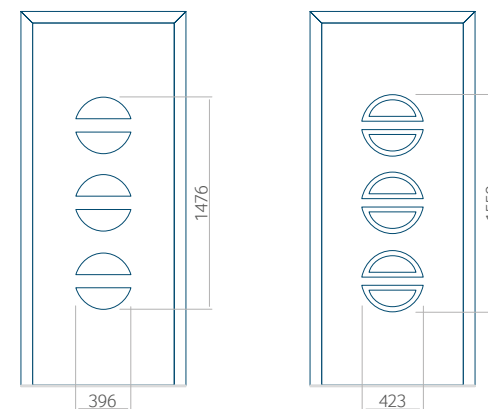

Dimensions minimales du panneau

PVC	ALU	WOOD
600x1650	600x1650	340x1400

Dimensions maximales du panneau

PVC	ALU	WOOD
900x2100	1100x2300	840x2240

Nous proposons à nos clients des panneaux avec deux types d'âme isolante : en mousse polyuréthane et contreplaqué ou en polystyrène extrudé XPS, dont chacun peut avoir une épaisseur de 24, 36 et 48 mm. Les panneaux, en fonction des préférences du client et des exigences techniques, sont fabriqués en HPL ou en tôle d'aluminium. Les panneaux HPL sont plaxés et l'aluminium est laqué. Pour les portes en bois, nous proposons les panneaux de l'épaisseurs de 24, 36 et 46 mm.

Dimensions minimales du panneau

PVC	ALU	WOOD
600x1650	600x1650	340x1400

Dimensions maximales du panneau

PVC	ALU	WOOD
900x2100	1100x2300	840x2240

Vue de l'extérieur.

La vue extérieure du panneau ne change pas lorsque le côté de l'ouverture change.

Dimensions minimales du panneau

PVC	ALU	WOOD
600x1650	600x1650	<input type="checkbox"/>

Dimensions maximales du panneau

PVC	ALU	WOOD
900x2100	1100x2300	<input type="checkbox"/>

Nous proposons à nos clients des panneaux avec deux types d'âme isolante : en mousse polyuréthane et contreplaqué ou en polystyrène extrudé XPS, dont chacun peut avoir une épaisseur de 24, 36 et 48 mm. Les panneaux, en fonction des préférences du client et des exigences techniques, sont fabriqués en HPL ou en tôle d'aluminium. Les panneaux HPL sont plaxés et l'aluminium est laqué. Pour les portes en bois, nous proposons les panneaux de l'épaisseurs de 24, 36 et 46 mm.