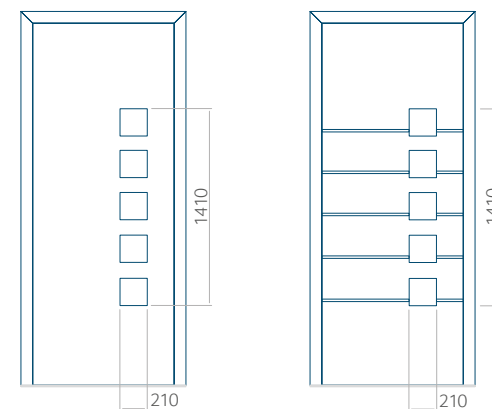

Dimensions minimales du panneau

PVC	ALU	WOOD
600x1650	600x1650	340x1400

Dimensions maximales du panneau

PVC	ALU	WOOD
900x2100	1100x2300	840x2240

Vue de l'extérieur.

La vue extérieure du panneau ne change pas lorsque le côté de l'ouverture change.