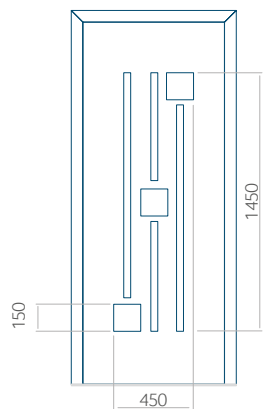

Dimensions minimales du panneau

PVC	ALU	WOOD
600x1650	600x1650	<input type="radio"/>

Dimensions maximales du panneau

PVC	ALU	WOOD
900x2100	1100x2300	<input type="radio"/>

Nous proposons à nos clients des panneaux avec deux types d'âme isolante : en mousse polyuréthane et contreplaqué ou en polystyrène extrudé XPS, dont chacun peut avoir une épaisseur de 24, 36 et 48 mm. Les panneaux, en fonction des préférences du client et des exigences techniques, sont fabriqués en HPL ou en tôle d'aluminium. Les panneaux HPL sont plaxés et l'aluminium est laqué. Pour les portes en bois, nous proposons les panneaux de l'épaisseurs de 24, 36 et 46 mm.