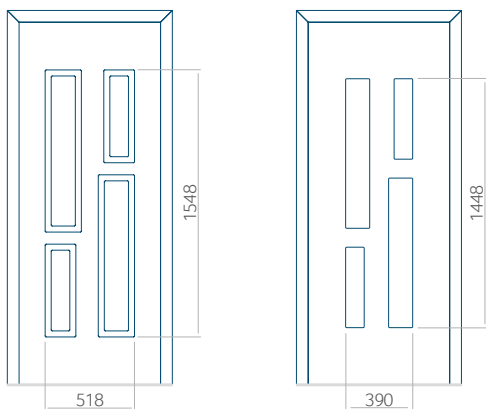

Dimensions minimales du panneau

PVC	ALU	WOOD
600x1650	600x1650	340x1400

Dimensions maximales du panneau

PVC	ALU	WOOD
900x2100	1100x2300	840x2240

Nous proposons à nos clients des panneaux avec deux types d'âme isolante : en mousse polyuréthane et contreplaqué ou en polystyrène extrudé XPS, dont chacun peut avoir une épaisseur de 24, 36 et 48 mm. Les panneaux, en fonction des préférences du client et des exigences techniques, sont fabriqués en HPL ou en tôle d'aluminium. Les panneaux HPL sont plaxés et l'aluminium est laqué. Pour les portes en bois, nous proposons les panneaux de l'épaisseurs de 24, 36 et 46 mm.