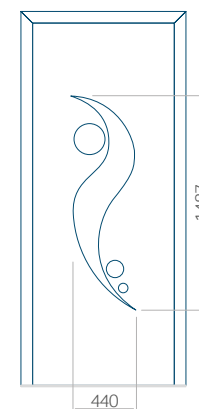

Dimensions minimales du panneau

PVC	ALU	WOOD
600x1650	600x1650	340x1400

Dimensions maximales du panneau

PVC	ALU	WOOD
900x2100	1100x2300	840x2240

Vue de l'extérieur.

La vue extérieure du panneau ne change pas lorsque le côté de l'ouverture change.

Dimensions minimales du panneau

PVC	ALU	WOOD
600x1650	600x1650	<input type="checkbox"/>

Dimensions maximales du panneau

PVC	ALU	WOOD
900x2100	1100x2300	<input type="checkbox"/>

Vue de l'extérieur.

La vue extérieure du panneau ne change pas lorsque le côté de l'ouverture change.

HPL	ALU	WOOD
●	●	●

Décor INOX

PVC	ALU	WOOD
●	●	○

Dimensions minimales du panneau

PVC	ALU	WOOD
600x1650	600x1650	340x1400

Dimensions maximales du panneau

PVC	ALU	WOOD
900x2100	1100x2300	840x2240

Nous proposons à nos clients des panneaux avec deux types d'âme isolante : en mousse polyuréthane et contreplaqué ou en polystyrène extrudé XPS, dont chacun peut avoir une épaisseur de 24, 36 et 48 mm. Les panneaux, en fonction des préférences du client et des exigences techniques, sont fabriqués en HPL ou en tôle d'aluminium. Les panneaux HPL sont plaxés et l'aluminium est laqué. Pour les portes en bois, nous proposons les panneaux de l'épaisseurs de 24, 36 et 46 mm.