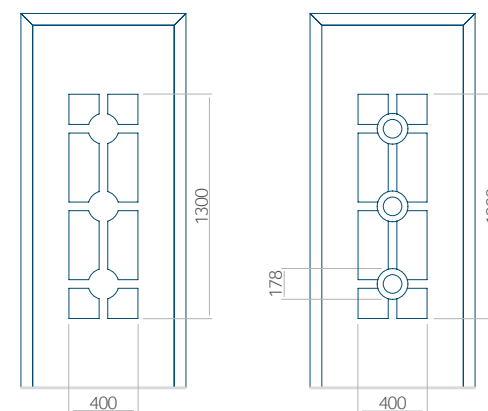

Décor INOX

PVC	ALU	WOOD
●	●	●

Dimensions minimales du panneau

PVC	ALU	WOOD
600x1650	600x1650	340x1400

Dimensions maximales du panneau

PVC	ALU	WOOD
900x2100	1100x2300	840x2240

Nous proposons à nos clients des panneaux avec deux types d'âme isolante : en mousse polyuréthane et contreplaqué ou en polystyrène extrudé XPS, dont chacun peut avoir une épaisseur de 24, 36 et 48 mm. Les panneaux, en fonction des préférences du client et des exigences techniques, sont fabriqués en HPL ou en tôle d'aluminium. Les panneaux HPL sont plaxés et l'aluminium est laqué. Pour les portes en bois, nous proposons les panneaux de l'épaisseurs de 24, 36 et 46 mm.