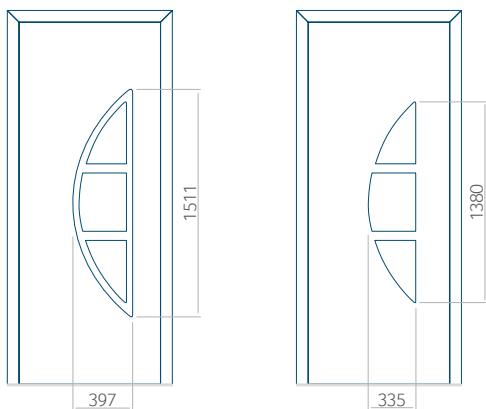

PVC	ALU	WOOD
600x1650	600x1650	<input type="radio"/>

Dimensions maximales du panneau

PVC	ALU	WOOD
900x2100	1100x2300	<input type="radio"/>

Nous proposons à nos clients des panneaux avec deux types d'âme isolante : en mousse polyuréthane et contreplaqué ou en polystyrène extrudé XPS, dont chacun peut avoir une épaisseur de 24, 36 et 48 mm. Les panneaux, en fonction des préférences du client et des exigences techniques, sont fabriqués en HPL ou en tôle d'aluminium. Les panneaux HPL sont plaxés et l'aluminium est laqué. Pour les portes en bois, nous proposons les panneaux de l'épaisseurs de 24, 36 et 46 mm.