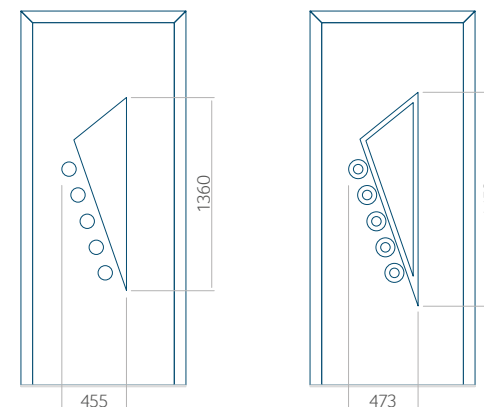

Dimensions minimales du panneau

PVC	ALU	WOOD
600x1650	600x1650	340x1400

Dimensions maximales du panneau

PVC	ALU	WOOD
900x2100	1100x2300	840x2240

Vue de l'extérieur.

La vue extérieure du panneau ne change pas lorsque le côté de l'ouverture change.