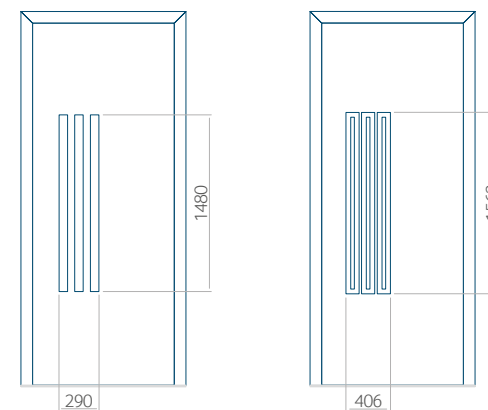

Décor INOX

PVC	ALU	WOOD
<input checked="" type="checkbox"/>	<input checked="" type="checkbox"/>	<input type="checkbox"/>

Dimensions minimales du panneau

PVC	ALU	WOOD
600x1650	600x1650	<input type="checkbox"/>

Dimensions maximales du panneau

PVC	ALU	WOOD
900x2100	1100x2300	<input type="checkbox"/>

Nous proposons à nos clients des panneaux avec deux types d'âme isolante : en mousse polyuréthane et contreplaqué ou en polystyrène extrudé XPS, dont chacun peut avoir une épaisseur de 24, 36 et 48 mm. Les panneaux, en fonction des préférences du client et des exigences techniques, sont fabriqués en HPL ou en tôle d'aluminium. Les panneaux HPL sont plaxés et l'aluminium est laqué. Pour les portes en bois, nous proposons les panneaux de l'épaisseurs de 24, 36 et 46 mm.