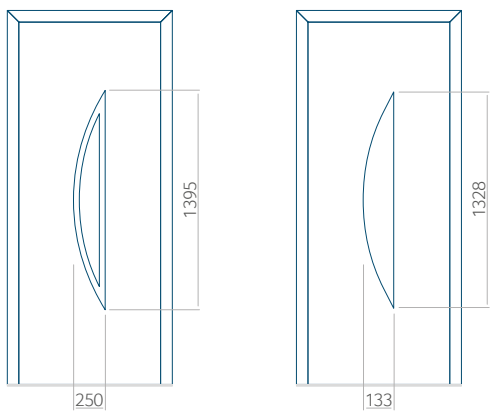

Dimensions minimales du panneau

PVC	ALU	WOOD
600x1650	600x1650	<input type="radio"/>

Dimensions maximales du panneau

PVC	ALU	WOOD
900x2100	1100x2300	<input type="radio"/>

Nous proposons à nos clients des panneaux avec deux types d'âme isolante : en mousse polyuréthane et contreplaqué ou en polystyrène extrudé XPS, dont chacun peut avoir une épaisseur de 24, 36 et 48 mm. Les panneaux, en fonction des préférences du client et des exigences techniques, sont fabriqués en HPL ou en tôle d'aluminium. Les panneaux HPL sont plaxés et l'aluminium est laqué. Pour les portes en bois, nous proposons les panneaux de l'épaisseurs de 24, 36 et 46 mm.

Dimensions minimales du panneau

PVC	ALU	WOOD
600x1650	600x1650	340x1400

Dimensions maximales du panneau

PVC	ALU	WOOD
900x2100	1100x2300	840x2240

Vue de l'extérieur.

La vue extérieure du panneau ne change pas lorsque le côté de l'ouverture change.