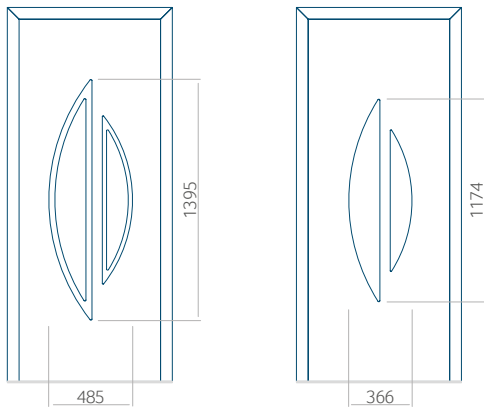

87 Motif de panneau

PVC	ALU	WOOD
☒	☒	☒

Couleurs

AP/SAL	RAL	TEKNOS/RAL
☒	☒	☒

Remplissage

HPL	ALU	WOOD
☒	☒	☒

Décor INOX

PVC	ALU	WOOD
☒	☒	☒

Dimensions minimales du panneau

PVC	ALU	WOOD
600x1650	600x1650	340x1400