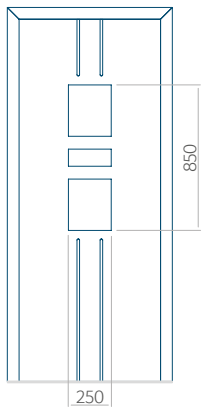

Dimensions minimales du panneau

PVC	ALU	WOOD
600x1650	600x1650	340x1400

Dimensions maximales du panneau

PVC	ALU	WOOD
900x2100	1100x2300	840x2240

Nous proposons à nos clients des panneaux avec deux types d'âme isolante : en mousse polyuréthane et contreplaqué ou en polystyrène extrudé XPS, dont chacun peut avoir une épaisseur de 24, 36 et 48 mm. Les panneaux, en fonction des préférences du client et des exigences techniques, sont fabriqués en HPL ou en tôle d'aluminium. Les panneaux HPL sont plaxés et l'aluminium est laqué. Pour les portes en bois, nous proposons les panneaux de l'épaisseurs de 24, 36 et 46 mm.