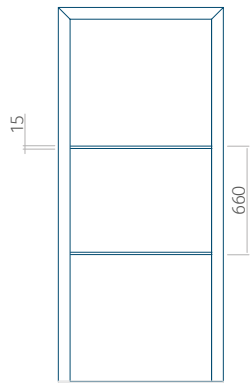

Le panneau est disponible avec une rainure plus étroite (6 mm) sans décor inox - motif de panneau 109, tandis que la largeur de la rainure dans ce motif du panneau Wood est de 4 mm.

107 Motif de panneau