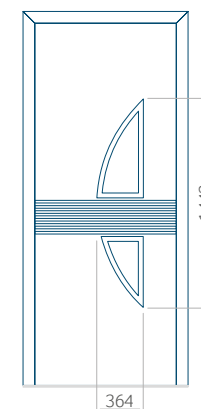

PVC	ALU	WOOD
-x1650	-x1650	340x1400

Dimensions maximales du panneau

PVC	ALU	WOOD
900x2100	1100x2300	840x2240

possibilité de rainurage de panneau de 24 mm d'épaisseur uniquement dans la version PLUS

Vue de l'extérieur.
La vue extérieure du panneau ne change pas lorsque le côté de l'ouverture change.