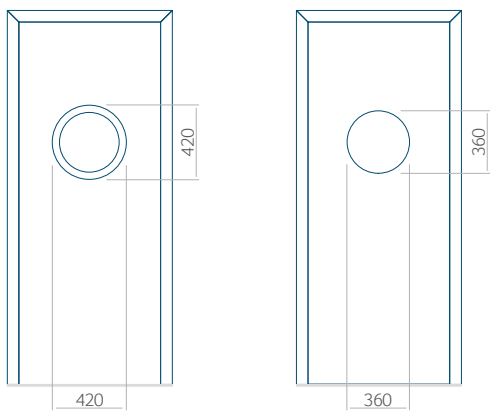

10 Motif de panneau

PVC	ALU	WOOD
●	●	●

Couleurs

AP/SAL	RAL	TEKNOS/RAL
●	●	●

Remplissage

HPL	ALU	WOOD
●	●	●

Décor INOX

PVC	ALU	WOOD
●	●	○

Dimensions minimales du panneau

PVC	ALU	WOOD
600x1650	600x1650	340x1400