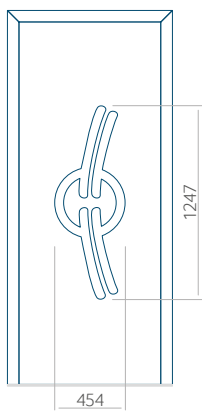

Dimensions minimales du panneau

PVC	ALU	WOOD
600x1650	600x1650	<input type="radio"/>

Dimensions maximales du panneau

PVC	ALU	WOOD
900x2100	1100x2300	<input type="radio"/>

Nous proposons à nos clients des panneaux avec deux types d'âme isolante : en mousse polyuréthane et contreplaqué ou en polystyrène extrudé XPS, dont chacun peut avoir une épaisseur de 24, 36 et 48 mm. Les panneaux, en fonction des préférences du client et des exigences techniques, sont fabriqués en HPL ou en tôle d'aluminium. Les panneaux HPL sont plaxés et l'aluminium est laqué. Pour les portes en bois, nous proposons les panneaux de l'épaisseurs de 24, 36 et 46 mm.