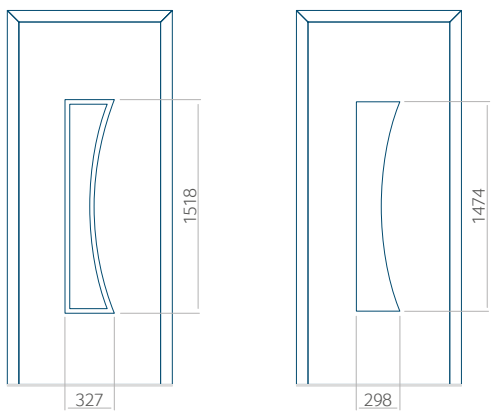

Dimensions minimales du panneau

PVC	ALU	WOOD
600x1650	600x1650	340x1400

Dimensions maximales du panneau

PVC	ALU	WOOD
900x2100	1100x2300	840x2240

Vue de l'extérieur.

La vue extérieure du panneau ne change pas lorsque le côté de l'ouverture change.

Dimensions minimales du panneau

PVC	ALU	WOOD
600x1650	600x1650	340x1400

Dimensions maximales du panneau

PVC	ALU	WOOD
900x2100	1100x2300	840x2240

Nous proposons à nos clients des panneaux avec deux types d'âme isolante : en mousse polyuréthane et contreplaqué ou en polystyrène extrudé XPS, dont chacun peut avoir une épaisseur de 24, 36 et 48 mm. Les panneaux, en fonction des préférences du client et des exigences techniques, sont fabriqués en HPL ou en tôle d'aluminium. Les panneaux HPL sont plaxés et l'aluminium est laqué. Pour les portes en bois, nous proposons les panneaux de l'épaisseurs de 24, 36 et 46 mm.