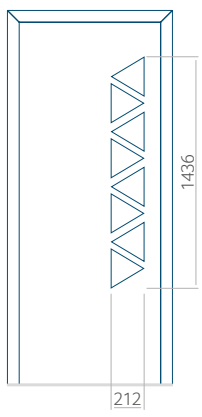

Dimensions minimales du panneau

PVC	ALU	WOOD
600x1650	600x1650	340x1400

Dimensions maximales du panneau

PVC	ALU	WOOD
900x2100	1100x2300	840x2240

Nous proposons à nos clients des panneaux avec deux types d'âme isolante : en mousse polyuréthane et contreplaqué ou en polystyrène extrudé XPS, dont chacun peut avoir une épaisseur de 24, 36 et 48 mm. Les panneaux, en fonction des préférences du client et des exigences techniques, sont fabriqués en HPL ou en tôle d'aluminium. Les panneaux HPL sont plaxés et l'aluminium est laqué. Pour les portes en bois, nous proposons les panneaux de l'épaisseurs de 24, 36 et 46 mm.