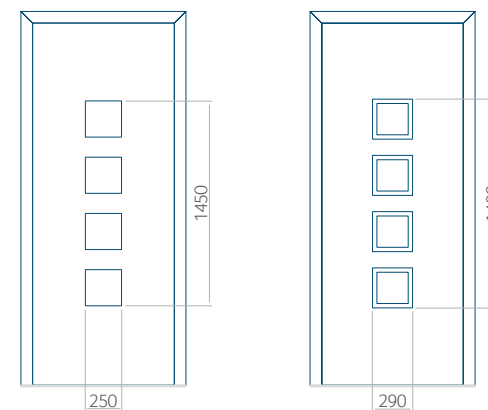

Décor INOX

PVC	ALU	WOOD
●	●	●

Dimensions minimales du panneau

PVC	ALU	WOOD
600x1650	600x1650	340x1400

Dimensions maximales du panneau

PVC	ALU	WOOD
900x2100	1100x2300	840x2240

Nous proposons à nos clients des panneaux avec deux types d'âme isolante : en mousse polyuréthane et contreplaqué ou en polystyrène extrudé XPS, dont chacun peut avoir une épaisseur de 24, 36 et 48 mm. Les panneaux, en fonction des préférences du client et des exigences techniques, sont fabriqués en HPL ou en tôle d'aluminium. Les panneaux HPL sont plaxés et l'aluminium est laqué. Pour les portes en bois, nous proposons les panneaux de l'épaisseurs de 24, 36 et 46 mm.