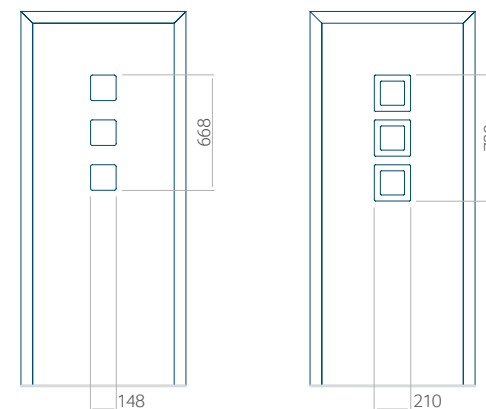

Dimensions minimales du panneau

PVC	ALU	WOOD
600x1650	600x1650	<input type="checkbox"/>

Dimensions maximales du panneau

PVC	ALU	WOOD
900x2100	1100x2300	<input type="checkbox"/>

Vue de l'extérieur.

La vue extérieure du panneau ne change pas lorsque le côté de l'ouverture change.