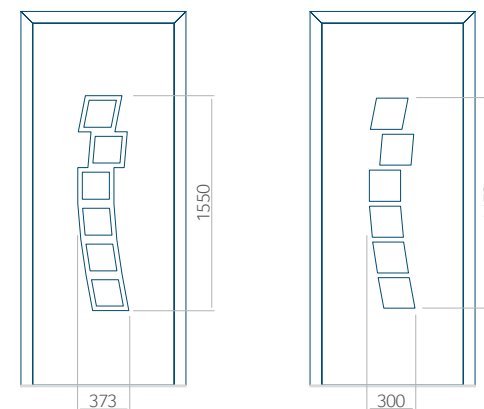

Dimensions minimales du panneau

PVC	ALU	WOOD
600x1650	600x1650	<input type="checkbox"/>

Dimensions maximales du panneau

PVC	ALU	WOOD
900x2100	1100x2300	<input type="checkbox"/>

Vue de l'extérieur.

La vue extérieure du panneau ne change pas lorsque le côté de l'ouverture change.