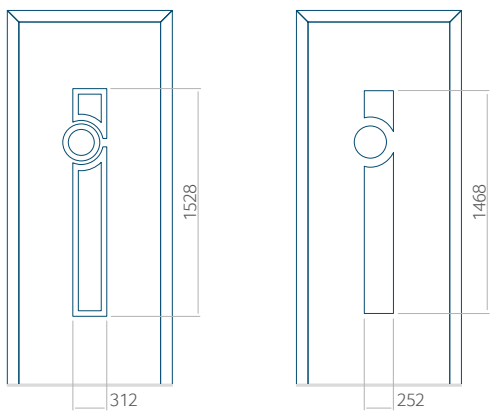

Décor INOX

PVC	ALU	WOOD
<input checked="" type="checkbox"/>	<input checked="" type="checkbox"/>	<input type="checkbox"/>

Dimensions minimales du panneau

PVC	ALU	WOOD
600x1650	600x1650	<input type="checkbox"/>

Dimensions maximales du panneau

PVC	ALU	WOOD
900x2100	1100x2300	<input type="checkbox"/>

Nous proposons à nos clients des panneaux avec deux types d'âme isolante : en mousse polyuréthane et contreplaqué ou en polystyrène extrudé XPS, dont chacun peut avoir une épaisseur de 24, 36 et 48 mm. Les panneaux, en fonction des préférences du client et des exigences techniques, sont fabriqués en HPL ou en tôle d'aluminium. Les panneaux HPL sont plaxés et l'aluminium est laqué. Pour les portes en bois, nous proposons les panneaux de l'épaisseurs de 24, 36 et 46 mm.