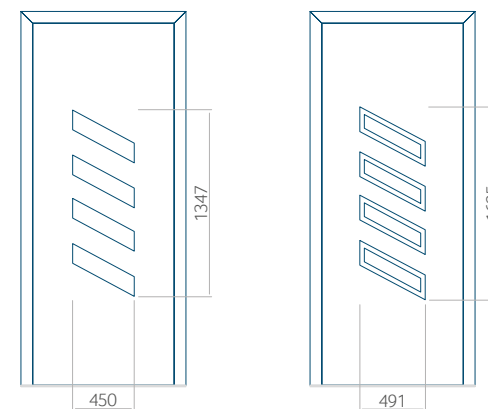

Dimensions minimales du panneau

PVC	ALU	WOOD
600x1650	600x1650	340x1400

Dimensions maximales du panneau

PVC	ALU	WOOD
900x2100	1100x2300	840x2240

Vue de l'extérieur.

La vue extérieure du panneau ne change pas lorsque le côté de l'ouverture change.