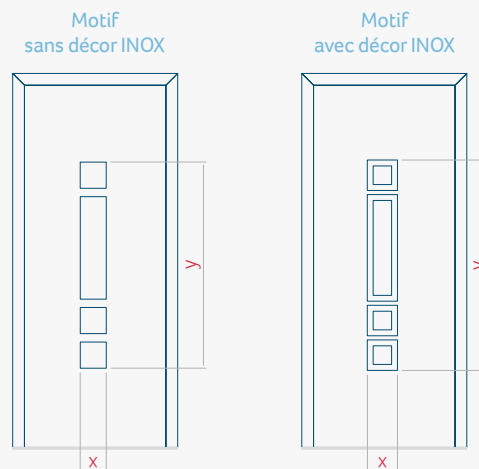

x, y, - dimensions du motif avec décor ou sans décor INOX

Matériau possible pour le motif en question

PVC	ALU	WOOD
●	●	●

Nuancier de couleurs possible pour le motif en question

AP/SAL	RAL	TEKNOS/RAL
●	●	●

Type de remplissage pour le motif en question

HPL	ALU	WOOD
●	●	●

Possibilité de décor INOX

PVC	ALU	WOOD
○	●	●

Dimensions minimales du panneau pour le motif en question

PVC	ALU	WOOD
-	-	-

Dimensions maximales du panneau pour le motif en question

PVC	ALU	WOOD
-	-	-

caractéristiques du panneau en question

- - impossible à réaliser
- - possible à réaliser