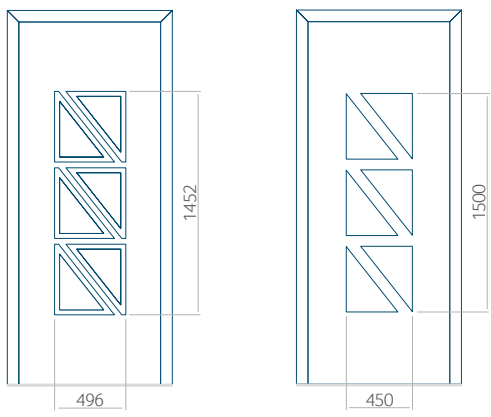

Décor INOX

PVC	ALU	WOOD
<input checked="" type="radio"/>	<input checked="" type="radio"/>	<input type="radio"/>

Dimensions minimales du panneau

PVC	ALU	WOOD
600x1650	600x1650	<input type="radio"/>

Dimensions maximales du panneau

PVC	ALU	WOOD
900x2100	1100x2300	<input type="radio"/>

Nous proposons à nos clients des panneaux avec deux types d'âme isolante : en mousse polyuréthane et contreplaqué ou en polystyrène extrudé XPS, dont chacun peut avoir une épaisseur de 24, 36 et 48 mm. Les panneaux, en fonction des préférences du client et des exigences techniques, sont fabriqués en HPL ou en tôle d'aluminium. Les panneaux HPL sont plaxés et l'aluminium est laqué. Pour les portes en bois, nous proposons les panneaux de l'épaisseurs de 24, 36 et 46 mm.