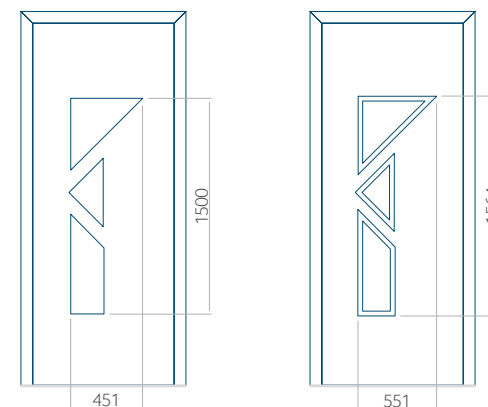

HPL	ALU	WOOD
●	●	●

Décor INOX

PVC	ALU	WOOD
●	●	○

Dimensions minimales du panneau

PVC	ALU	WOOD
600x1650	600x1650	340x1400

Dimensions maximales du panneau

PVC	ALU	WOOD
900x2100	1100x2300	840x2240

Nous proposons à nos clients des panneaux avec deux types d'âme isolante : en mousse polyuréthane et contreplaqué ou en polystyrène extrudé XPS, dont chacun peut avoir une épaisseur de 24, 36 et 48 mm. Les panneaux, en fonction des préférences du client et des exigences techniques, sont fabriqués en HPL ou en tôle d'aluminium. Les panneaux HPL sont plaxés et l'aluminium est laqué. Pour les portes en bois, nous proposons les panneaux de l'épaisseurs de 24, 36 et 46 mm.