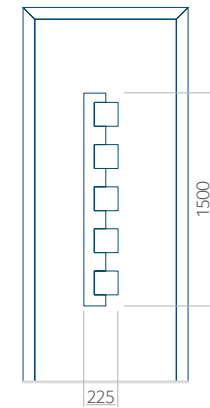

60 Motif de panneau

PVC	ALU	WOOD
☒	☒	☐

Couleurs

AP/SAL	RAL	TEKNOS/RAL
☒	☒	☐

Remplissage

HPL	ALU	WOOD
☒	☒	☐

Décor INOX

PVC	ALU	WOOD
☒	☒	☐

Dimensions minimales du panneau

PVC	ALU	WOOD
600x1650	600x1650	☐

Dimensions maximales du panneau

PVC	ALU	WOOD
900x2100	1100x2300	☐

Nous proposons à nos clients des panneaux avec deux types d'âme isolante : en mousse polyuréthane et contreplaqué ou en polystyrène extrudé XPS, dont chacun peut avoir une épaisseur de 24, 36 et 48 mm. Les panneaux, en fonction des préférences du client et des exigences techniques, sont fabriqués en HPL ou en tôle d'aluminium. Les panneaux HPL sont plaxés et l'aluminium est laqué. Pour les portes en bois, nous proposons les panneaux de l'épaisseurs de 24, 36 et 46 mm.