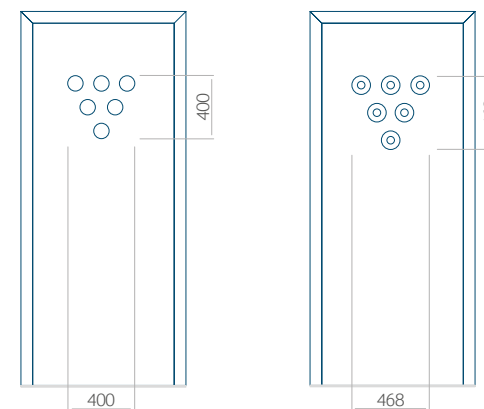

76 Motif de panneau

PVC	ALU	WOOD
☒	☒	☒

Couleurs

AP/SAL	RAL	TEKNOS/RAL
☒	☒	☒

Remplissage

HPL	ALU	WOOD
☒	☒	☒

Décor INOX

PVC	ALU	WOOD
☒	☒	☒

Dimensions minimales du panneau

PVC	ALU	WOOD
600x1650	600x1650	340x1400

Dimensions maximales du panneau

PVC	ALU	WOOD
900x2100	1100x2300	840x2240

Nous proposons à nos clients des panneaux avec deux types d'âme isolante : en mousse polyuréthane et contreplaqué ou en polystyrène extrudé XPS, dont chacun peut avoir une épaisseur de 24, 36 et 48 mm. Les panneaux, en fonction des préférences du client et des exigences techniques, sont fabriqués en HPL ou en tôle d'aluminium. Les panneaux HPL sont plaxés et l'aluminium est laqué. Pour les portes en bois, nous proposons les panneaux de l'épaisseurs de 24, 36 et 46 mm.