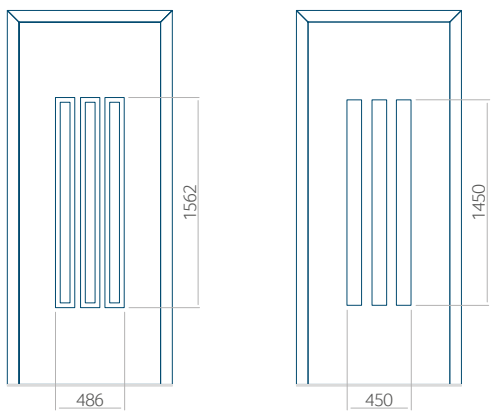

24 Motif de panneau

PVC	ALU	WOOD
●	●	●

Couleurs

AP/SAL	RAL	TEKNOS/RAL
●	●	●

Remplissage

HPL	ALU	WOOD
●	●	●

Décor INOX

PVC	ALU	WOOD
●	●	●

Dimensions minimales du panneau

PVC	ALU	WOOD
600x1650	600x1650	340x1400