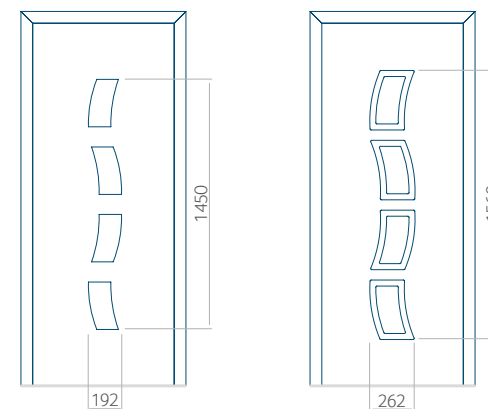

Dimensions minimales du panneau

PVC	ALU	WOOD
600x1650	600x1650	<input type="checkbox"/>

Dimensions maximales du panneau

PVC	ALU	WOOD
900x2100	1100x2300	<input type="checkbox"/>

Vue de l'extérieur.

La vue extérieure du panneau ne change pas lorsque le côté de l'ouverture change.