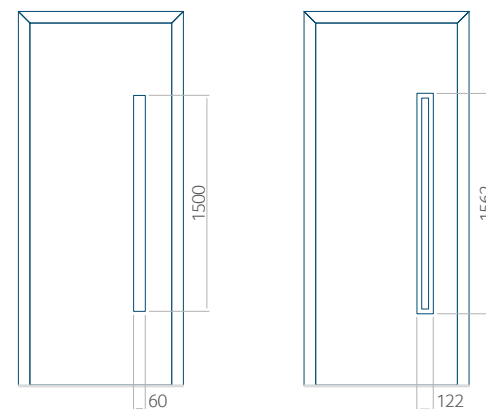

Dimensions minimales du panneau

PVC	ALU	WOOD
600x1650	600x1650	<input type="radio"/>

Dimensions maximales du panneau

PVC	ALU	WOOD
900x2100	1100x2300	<input type="radio"/>

Nous proposons à nos clients des panneaux avec deux types d'âme isolante : en mousse polyuréthane et contreplaqué ou en polystyrène extrudé XPS, dont chacun peut avoir une épaisseur de 24, 36 et 48 mm. Les panneaux, en fonction des préférences du client et des exigences techniques, sont fabriqués en HPL ou en tôle d'aluminium. Les panneaux HPL sont plaxés et l'aluminium est laqué. Pour les portes en bois, nous proposons les panneaux de l'épaisseurs de 24, 36 et 46 mm.

Dimensions minimales du panneau

PVC	ALU	WOOD
600x1650	600x1650	340x1400

Dimensions maximales du panneau

PVC	ALU	WOOD
900x2100	1100x2300	840x2240

Vue de l'extérieur.

La vue extérieure du panneau ne change pas lorsque le côté de l'ouverture change.