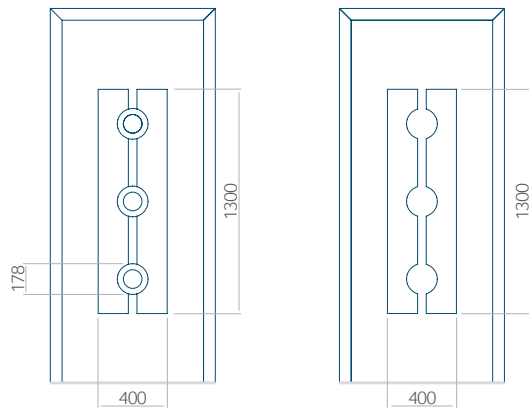

Dimensions minimales du panneau

PVC	ALU	WOOD
600x1650	600x1650	<input type="radio"/>

Dimensions maximales du panneau

PVC	ALU	WOOD
900x2100	1100x2300	<input type="radio"/>

Nous proposons à nos clients des panneaux avec deux types d'âme isolante : en mousse polyuréthane et contreplaqué ou en polystyrène extrudé XPS, dont chacun peut avoir une épaisseur de 24, 36 et 48 mm. Les panneaux, en fonction des préférences du client et des exigences techniques, sont fabriqués en HPL ou en tôle d'aluminium. Les panneaux HPL sont plaxés et l'aluminium est laqué. Pour les portes en bois, nous proposons les panneaux de l'épaisseurs de 24, 36 et 46 mm.