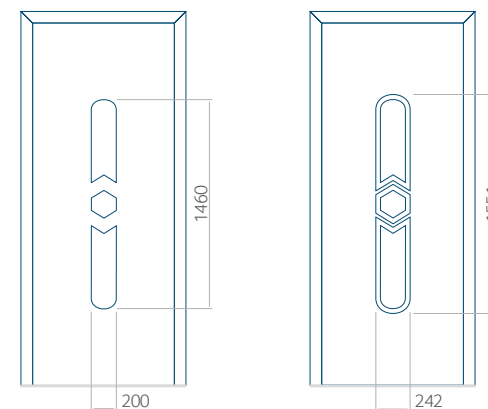

Dimensions minimales du panneau

PVC	ALU	WOOD
600x1650	600x1650	340x1400

Dimensions maximales du panneau

PVC	ALU	WOOD
900x2100	1100x2300	840x2240

Vue de l'extérieur.

La vue extérieure du panneau ne change pas lorsque le côté de l'ouverture change.