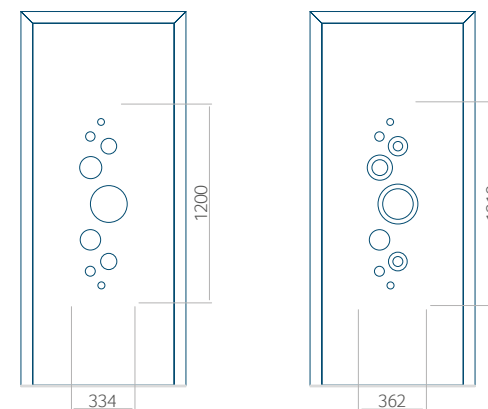

32 Motif de panneau

PVC	ALU	WOOD
☒	☒	☐

Couleurs

AP/SAL	RAL	TEKNOS/RAL
☒	☒	☐

Remplissage

HPL	ALU	WOOD
☒	☒	☐

Décor INOX

PVC	ALU	WOOD
☒	☒	☐

Dimensions minimales du panneau

PVC	ALU	WOOD
600x1650	600x1650	☐

Dimensions maximales du panneau

PVC	ALU	WOOD
900x2100	1100x2300	☐

Nous proposons à nos clients des panneaux avec deux types d'âme isolante : en mousse polyuréthane et contreplaqué ou en polystyrène extrudé XPS, dont chacun peut avoir une épaisseur de 24, 36 et 48 mm. Les panneaux, en fonction des préférences du client et des exigences techniques, sont fabriqués en HPL ou en tôle d'aluminium. Les panneaux HPL sont plaxés et l'aluminium est laqué. Pour les portes en bois, nous proposons les panneaux de l'épaisseurs de 24, 36 et 46 mm.