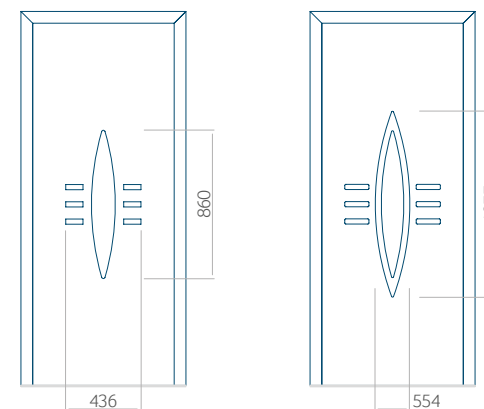

Dimensions minimales du panneau

PVC	ALU	WOOD
600x1650	600x1650	<input type="checkbox"/>

Dimensions maximales du panneau

PVC	ALU	WOOD
900x2100	1100x2300	<input type="checkbox"/>

Vue de l'extérieur.

La vue extérieure du panneau ne change pas lorsque le côté de l'ouverture change.