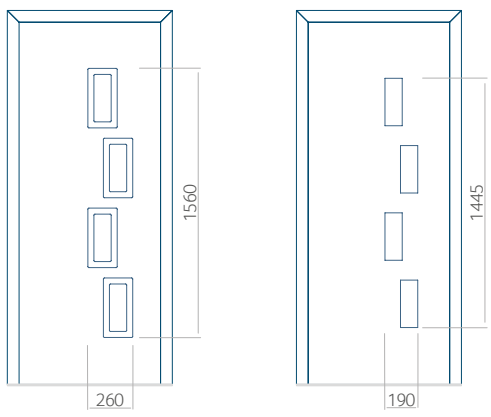

Dimensions minimales du panneau

PVC	ALU	WOOD
600x1650	600x1650	340x1400

Dimensions maximales du panneau

PVC	ALU	WOOD
900x2100	1100x2300	840x2240

Nous proposons à nos clients des panneaux avec deux types d'âme isolante : en mousse polyuréthane et contreplaqué ou en polystyrène extrudé XPS, dont chacun peut avoir une épaisseur de 24, 36 et 48 mm. Les panneaux, en fonction des préférences du client et des exigences techniques, sont fabriqués en HPL ou en tôle d'aluminium. Les panneaux HPL sont plaxés et l'aluminium est laqué. Pour les portes en bois, nous proposons les panneaux de l'épaisseurs de 24, 36 et 46 mm.