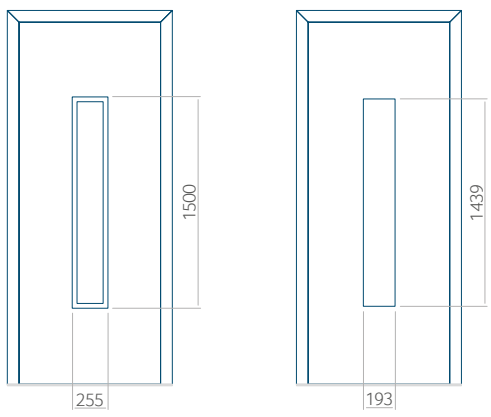

Dimensions minimales du panneau

PVC	ALU	WOOD
600x1650	600x1650	<input type="radio"/>

Dimensions maximales du panneau

PVC	ALU	WOOD
900x2100	1100x2300	<input type="radio"/>

Nous proposons à nos clients des panneaux avec deux types d'âme isolante : en mousse polyuréthane et contreplaqué ou en polystyrène extrudé XPS, dont chacun peut avoir une épaisseur de 24, 36 et 48 mm. Les panneaux, en fonction des préférences du client et des exigences techniques, sont fabriqués en HPL ou en tôle d'aluminium. Les panneaux HPL sont placés et l'aluminium est laqué. Pour les portes en bois, nous proposons les panneaux de l'épaisseurs de 24, 36 et 46 mm.