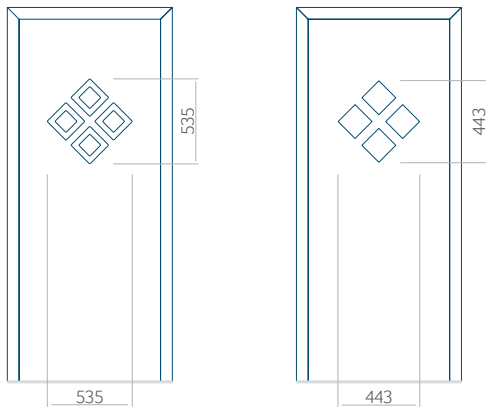

82 Motif de panneau

PVC	ALU	WOOD
☒	☒	☒

Couleurs

AP/SAL	RAL	TEKNOS/RAL
☒	☒	☒

Remplissage

HPL	ALU	WOOD
☒	☒	☒

Décor INOX

PVC	ALU	WOOD
☒	☒	☒

Dimensions minimales du panneau

PVC	ALU	WOOD
600x1650	600x1650	340x1400