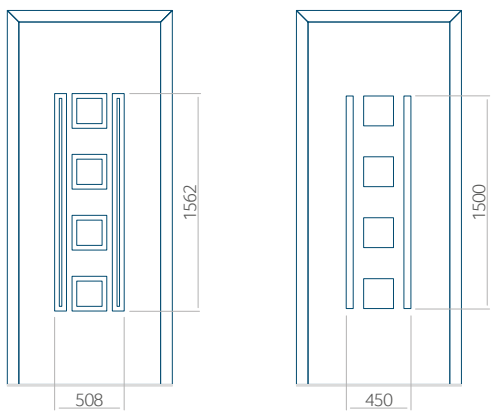

Dimensions minimales du panneau

PVC	ALU	WOOD
600x1650	600x1650	340x1400

Dimensions maximales du panneau

PVC	ALU	WOOD
900x2100	1100x2300	840x2240

Nous proposons à nos clients des panneaux avec deux types d'âme isolante : en mousse polyuréthane et contreplaqué ou en polystyrène extrudé XPS, dont chacun peut avoir une épaisseur de 24, 36 et 48 mm. Les panneaux, en fonction des préférences du client et des exigences techniques, sont fabriqués en HPL ou en tôle d'aluminium. Les panneaux HPL sont plaxés et l'aluminium est laqué. Pour les portes en bois, nous proposons les panneaux de l'épaisseurs de 24, 36 et 46 mm.