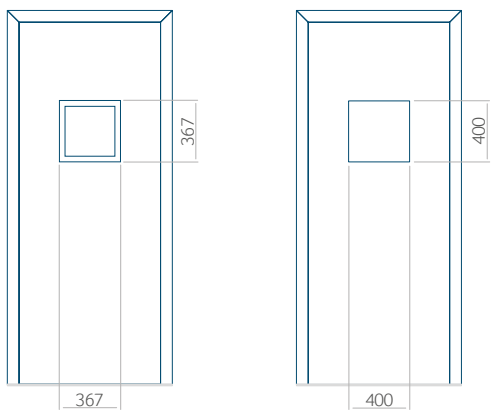

Dimensions minimales du panneau

PVC	ALU	WOOD
600x1650	600x1650	340x1400

Dimensions maximales du panneau

PVC	ALU	WOOD
900x2100	1100x2300	840x2240

Nous proposons à nos clients des panneaux avec deux types d'âme isolante : en mousse polyuréthane et contreplaqué ou en polystyrène extrudé XPS, dont chacun peut avoir une épaisseur de 24, 36 et 48 mm. Les panneaux, en fonction des préférences du client et des exigences techniques, sont fabriqués en HPL ou en tôle d'aluminium. Les panneaux HPL sont plaxés et l'aluminium est laqué. Pour les portes en bois, nous proposons les panneaux de l'épaisseurs de 24, 36 et 46 mm.

Dimensions minimales du panneau

PVC	ALU	WOOD
600x1650	600x1650	340x1400

Dimensions maximales du panneau

PVC	ALU	WOOD
900x2100	1100x2300	840x2240

Vue de l'extérieur.

La vue extérieure du panneau ne change pas lorsque le côté de l'ouverture change.