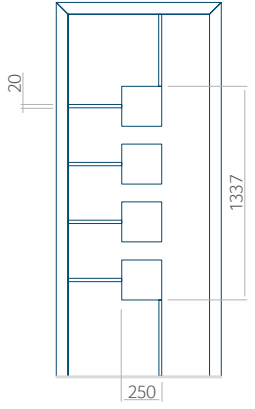

63 Motif de panneau

PVC	ALU	WOOD
●	●	○

Couleurs

AP/SAL	RAL	TEKNOS/RAL
●	●	○

Remplissage

HPL	ALU	WOOD
●	●	○

Décor INOX

PVC	ALU	WOOD
●	●	○

Dimensions minimales du panneau

PVC	ALU	WOOD
600x1650	600x1650	○