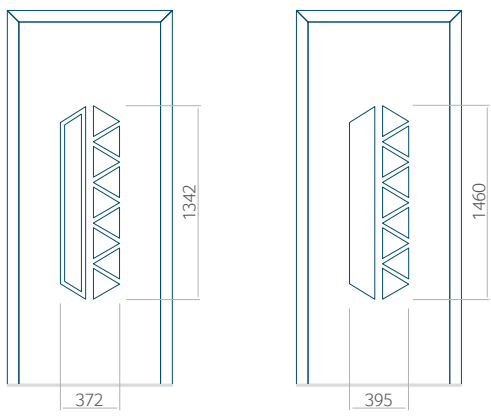

38 Motif de panneau

PVC	ALU	WOOD
☒	☒	☐

Couleurs

AP/SAL	RAL	TEKNOS/RAL
☒	☒	☐

Remplissage

HPL	ALU	WOOD
☒	☒	☐

Décor INOX

PVC	ALU	WOOD
☒	☒	☐

Dimensions minimales du panneau

PVC	ALU	WOOD
600x1650	600x1650	☐