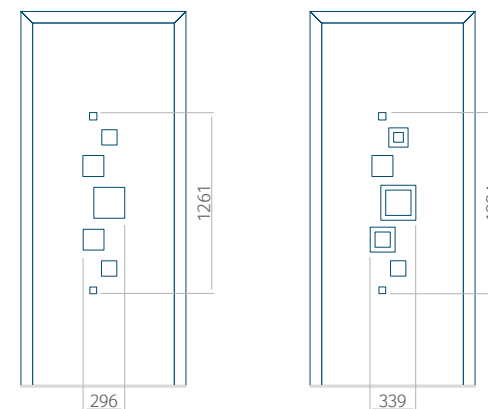

Dimensions minimales du panneau

PVC	ALU	WOOD
600x1650	600x1650	<input type="checkbox"/>

Dimensions maximales du panneau

PVC	ALU	WOOD
900x2100	1100x2300	<input type="checkbox"/>

Vue de l'extérieur.
La vue extérieure du panneau ne change pas lorsque le côté de l'ouverture change.