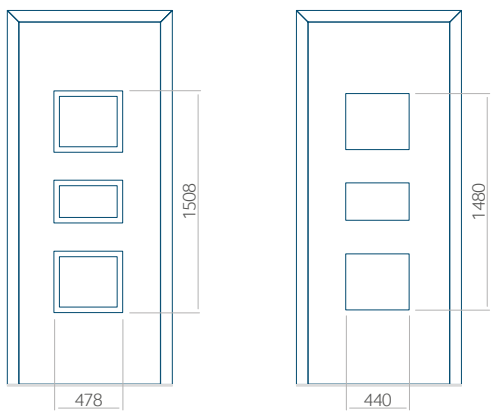

Dimensions minimales du panneau

PVC	ALU	WOOD
600x1650	600x1650	340x1400

Dimensions maximales du panneau

PVC	ALU	WOOD
900x2100	1100x2300	840x2240

Nous proposons à nos clients des panneaux avec deux types d'âme isolante : en mousse polyuréthane et contreplaqué ou en polystyrène extrudé XPS, dont chacun peut avoir une épaisseur de 24, 36 et 48 mm. Les panneaux, en fonction des préférences du client et des exigences techniques, sont fabriqués en HPL ou en tôle d'aluminium. Les panneaux HPL sont plaxés et l'aluminium est laqué. Pour les portes en bois, nous proposons les panneaux de l'épaisseurs de 24, 36 et 46 mm.

Dimensions minimales du panneau

PVC	ALU	WOOD
600x1650	600x1650	340x1400

Dimensions maximales du panneau

PVC	ALU	WOOD
900x2100	1100x2300	840x2240

Vue de l'extérieur.

La vue extérieure du panneau ne change pas lorsque le côté de l'ouverture change.