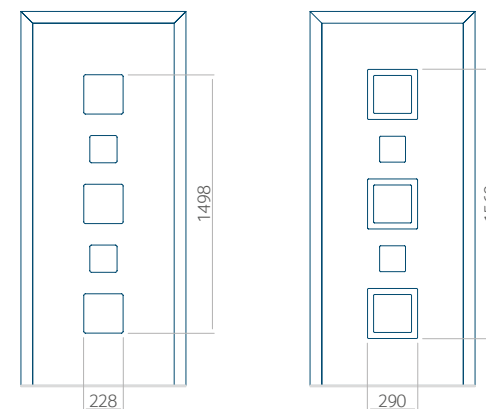

95 Motif de panneau

PVC	ALU	WOOD
●	●	●

Couleurs

AP/SAL	RAL	TEKNOS/RAL
●	●	●

Remplissage

HPL	ALU	WOOD
●	●	●

Décor INOX

PVC	ALU	WOOD
●	●	●

Dimensions minimales du panneau

PVC	ALU	WOOD
600x1650	600x1650	340x1400

Dimensions maximales du panneau

PVC	ALU	WOOD
900x2100	1100x2300	840x2240

Nous proposons à nos clients des panneaux avec deux types d'âme isolante : en mousse polyuréthane et contreplaqué ou en polystyrène extrudé XPS, dont chacun peut avoir une épaisseur de 24, 36 et 48 mm. Les panneaux, en fonction des préférences du client et des exigences techniques, sont fabriqués en HPL ou en tôle d'aluminium. Les panneaux HPL sont plaxés et l'aluminium est laqué. Pour les portes en bois, nous proposons les panneaux de l'épaisseurs de 24, 36 et 46 mm.