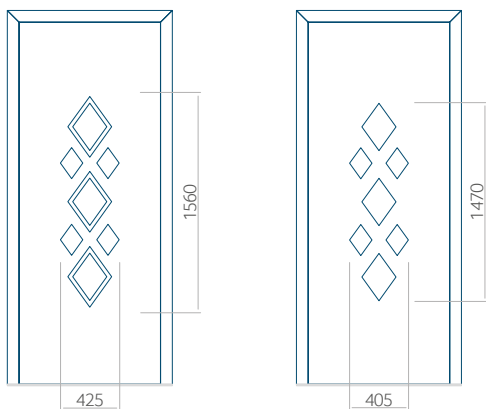

Dimensions minimales du panneau

PVC	ALU	WOOD
600x1650	600x1650	340x1400
INOX 600x1750	600x1750	○

Dimensions maximales du panneau

PVC	ALU	WOOD
900x2100	1100x2300	840x2240

Nous proposons à nos clients des panneaux avec deux types d'âme isolante : en mousse polyuréthane et contreplaqué ou en polystyrène extrudé XPS, dont chacun peut avoir une épaisseur de 24, 36 et 48 mm. Les panneaux, en fonction des préférences du client et des exigences techniques, sont fabriqués en HPL ou en tôle d'aluminium. Les panneaux HPL sont plaxés et l'aluminium est laqué. Pour les portes en bois, nous proposons les panneaux de l'épaisseurs de 24, 36 et 46 mm.