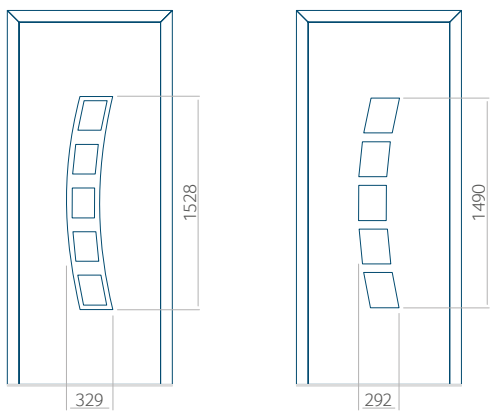

Dimensions minimales du panneau

PVC	ALU	WOOD
600x1650	600x1650	340x1400

Dimensions maximales du panneau

PVC	ALU	WOOD
900x2100	1100x2300	840x2240

Nous proposons à nos clients des panneaux avec deux types d'âme isolante : en mousse polyuréthane et contreplaqué ou en polystyrène extrudé XPS, dont chacun peut avoir une épaisseur de 24, 36 et 48 mm. Les panneaux, en fonction des préférences du client et des exigences techniques, sont fabriqués en HPL ou en tôle d'aluminium. Les panneaux HPL sont plaxés et l'aluminium est laqué. Pour les portes en bois, nous proposons les panneaux de l'épaisseurs de 24, 36 et 46 mm.