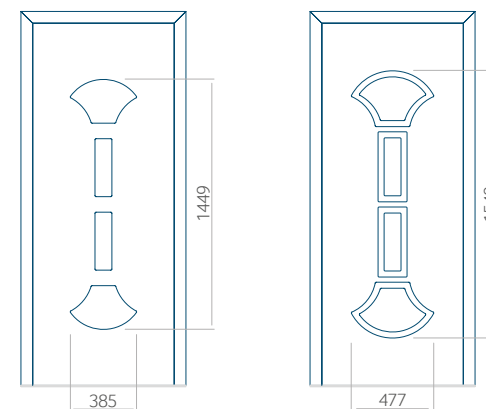

Dimensions minimales du panneau

PVC	ALU	WOOD
600x1650	600x1650	340x1400

Dimensions maximales du panneau

PVC	ALU	WOOD
900x2100	1100x2300	840x2240

Vue de l'extérieur.

La vue extérieure du panneau ne change pas lorsque le côté de l'ouverture change.