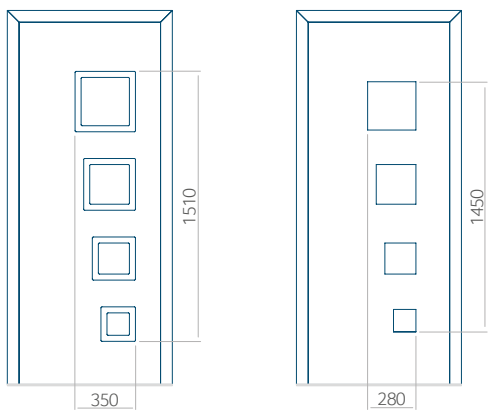

77 Motif de panneau

PVC	ALU	WOOD
●	●	●

Couleurs

AP/SAL	RAL	TEKNOS/RAL
●	●	●

Remplissage

HPL	ALU	WOOD
●	●	●

Décor INOX

PVC	ALU	WOOD
●	●	●

Dimensions minimales du panneau

PVC	ALU	WOOD
600x1650	600x1650	340x1400