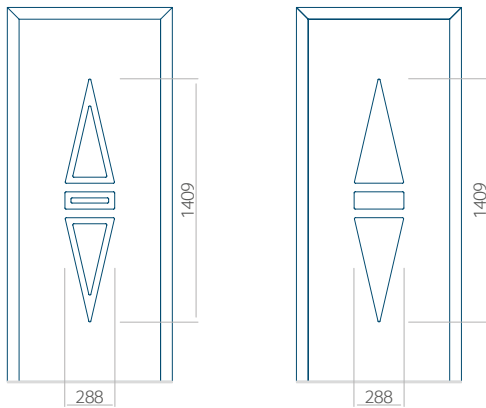

Dimensions minimales du panneau

PVC	ALU	WOOD
600x1650	600x1650	<input type="radio"/>

Dimensions maximales du panneau

PVC	ALU	WOOD
900x2100	1100x2300	<input type="radio"/>

Nous proposons à nos clients des panneaux avec deux types d'âme isolante : en mousse polyuréthane et contreplaqué ou en polystyrène extrudé XPS, dont chacun peut avoir une épaisseur de 24, 36 et 48 mm. Les panneaux, en fonction des préférences du client et des exigences techniques, sont fabriqués en HPL ou en tôle d'aluminium. Les panneaux HPL sont plaxés et l'aluminium est laqué. Pour les portes en bois, nous proposons les panneaux de l'épaisseurs de 24, 36 et 46 mm.