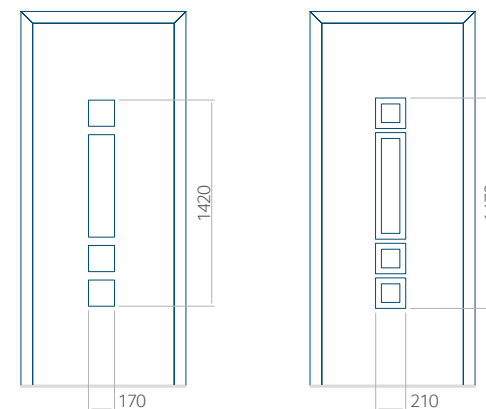

01 Motif de panneau

PVC	ALU	WOOD
☒	☒	☒

Couleurs

AP/SAL	RAL	TEKNOS/RAL
☒	☒	☒

Remplissage

HPL	ALU	WOOD
☒	☒	☒

Décor INOX

PVC	ALU	WOOD
☒	☒	☒

Dimensions minimales du panneau

PVC	ALU	WOOD
600x1650	600x1650	340x1400

Dimensions maximales du panneau

PVC	ALU	WOOD
900x2100	1100x2300	840x2240

Nous proposons à nos clients des panneaux avec deux types d'âme isolante : en mousse polyuréthane et contreplaqué ou en polystyrène extrudé XPS, dont chacun peut avoir une épaisseur de 24, 36 et 48 mm. Les panneaux, en fonction des préférences du client et des exigences techniques, sont fabriqués en HPL ou en tôle d'aluminium. Les panneaux HPL sont plaxés et l'aluminium est laqué. Pour les portes en bois, nous proposons les panneaux de l'épaisseurs de 24, 36 et 46 mm.