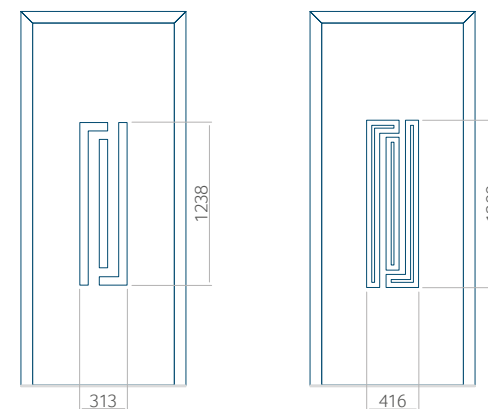

Dimensions minimales du panneau

PVC	ALU	WOOD
600x1650	600x1650	<input type="checkbox"/>

Dimensions maximales du panneau

PVC	ALU	WOOD
900x2100	1100x2300	<input type="checkbox"/>

Vue de l'extérieur.

La vue extérieure du panneau ne change pas lorsque le côté de l'ouverture change.