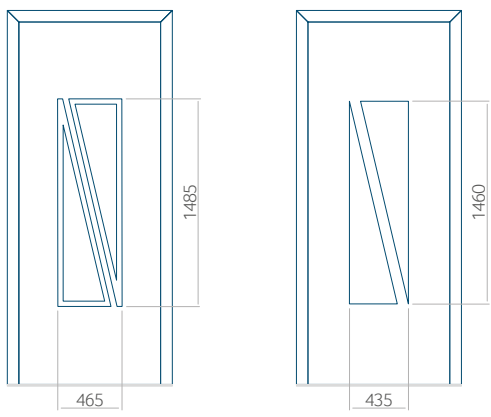

Dimensions minimales du panneau

PVC	ALU	WOOD
600x1650	600x1650	340x1400

Dimensions maximales du panneau

PVC	ALU	WOOD
900x2100	1100x2300	840x2240

Nous proposons à nos clients des panneaux avec deux types d'âme isolante : en mousse polyuréthane et contreplaqué ou en polystyrène extrudé XPS, dont chacun peut avoir une épaisseur de 24, 36 et 48 mm. Les panneaux, en fonction des préférences du client et des exigences techniques, sont fabriqués en HPL ou en tôle d'aluminium. Les panneaux HPL sont plaxés et l'aluminium est laqué. Pour les portes en bois, nous proposons les panneaux de l'épaisseurs de 24, 36 et 46 mm.