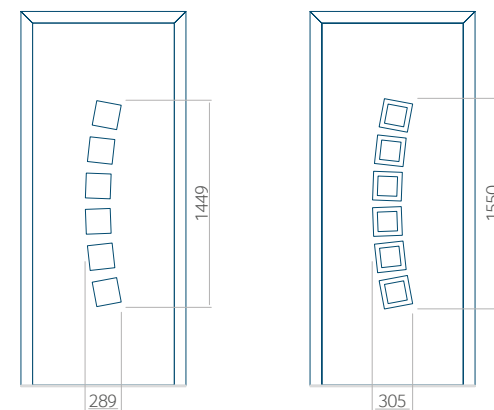

Dimensions minimales du panneau

PVC	ALU	WOOD
600x1650	600x1650	340x1400

Dimensions maximales du panneau

PVC	ALU	WOOD
900x2100	1100x2300	840x2240

Vue de l'extérieur.

La vue extérieure du panneau ne change pas lorsque le côté de l'ouverture change.