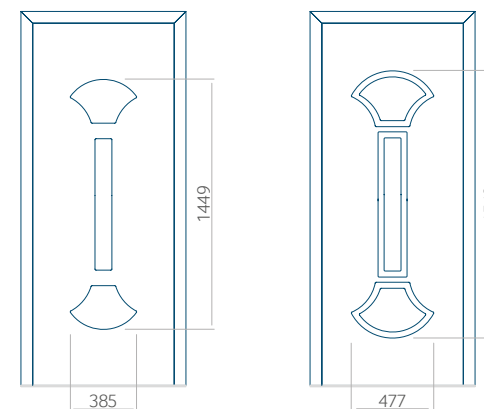

81 Motif de panneau

PVC	ALU	WOOD
☒	☒	☐

Couleurs

AP/SAL	RAL	TEKNOS/RAL
☒	☒	☐

Remplissage

HPL	ALU	WOOD
☒	☒	☐

Décor INOX

PVC	ALU	WOOD
☒	☒	☐

Dimensions minimales du panneau

PVC	ALU	WOOD
600x1650	600x1650	☐

Dimensions maximales du panneau

PVC	ALU	WOOD
900x2100	1100x2300	☐

Nous proposons à nos clients des panneaux avec deux types d'âme isolante : en mousse polyuréthane et contreplaqué ou en polystyrène extrudé XPS, dont chacun peut avoir une épaisseur de 24, 36 et 48 mm. Les panneaux, en fonction des préférences du client et des exigences techniques, sont fabriqués en HPL ou en tôle d'aluminium. Les panneaux HPL sont plaxés et l'aluminium est laqué. Pour les portes en bois, nous proposons les panneaux de l'épaisseurs de 24, 36 et 46 mm.