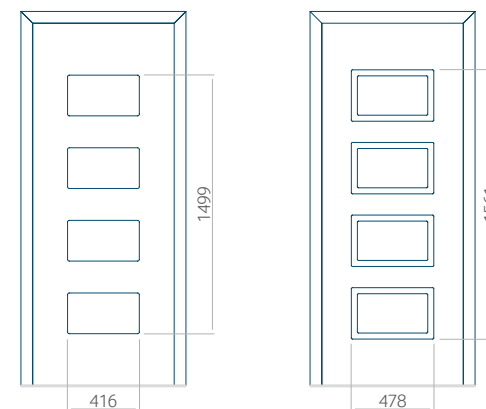

Dimensions minimales du panneau

PVC	ALU	WOOD
600x1650	600x1650	340x1400

Dimensions maximales du panneau

PVC	ALU	WOOD
900x2100	1100x2300	840x2240

Vue de l'extérieur.

La vue extérieure du panneau ne change pas lorsque le côté de l'ouverture change.