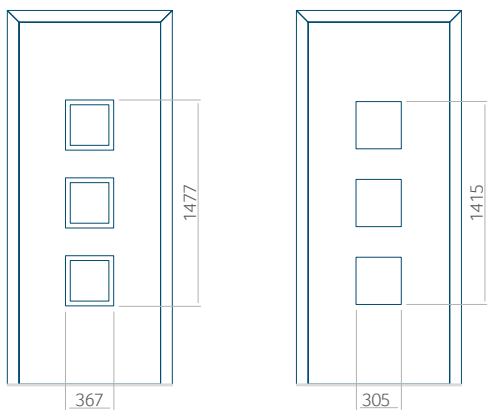

Dimensions minimales du panneau

PVC	ALU	WOOD
600x1650	600x1650	340x1400

Dimensions maximales du panneau

PVC	ALU	WOOD
900x2100	1100x2300	840x2240

Nous proposons à nos clients des panneaux avec deux types d'âme isolante : en mousse polyuréthane et contreplaqué ou en polystyrène extrudé XPS, dont chacun peut avoir une épaisseur de 24, 36 et 48 mm. Les panneaux, en fonction des préférences du client et des exigences techniques, sont fabriqués en HPL ou en tôle d'aluminium. Les panneaux HPL sont plaxés et l'aluminium est laqué. Pour les portes en bois, nous proposons les panneaux de l'épaisseurs de 24, 36 et 46 mm.