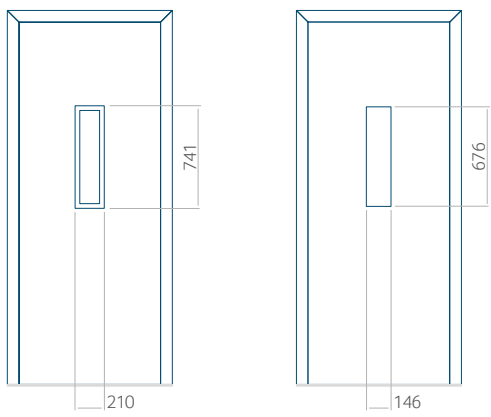

Dimensions minimales du panneau

PVC	ALU	WOOD
600x1650	600x1650	340x1400

Dimensions maximales du panneau

PVC	ALU	WOOD
900x2100	1100x2300	840x2240

Nous proposons à nos clients des panneaux avec deux types d'âme isolante : en mousse polyuréthane et contreplaqué ou en polystyrène extrudé XPS, dont chacun peut avoir une épaisseur de 24, 36 et 48 mm. Les panneaux, en fonction des préférences du client et des exigences techniques, sont fabriqués en HPL ou en tôle d'aluminium. Les panneaux HPL sont plaxés et l'aluminium est laqué. Pour les portes en bois, nous proposons les panneaux de l'épaisseurs de 24, 36 et 46 mm.