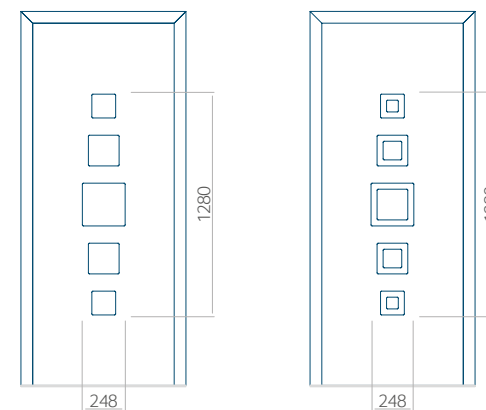

Dimensions minimales du panneau

PVC	ALU	WOOD
600x1650	600x1650	<input type="checkbox"/>

Dimensions maximales du panneau

PVC	ALU	WOOD
900x2100	1100x2300	<input type="checkbox"/>

Vue de l'extérieur.

La vue extérieure du panneau ne change pas lorsque le côté de l'ouverture change.