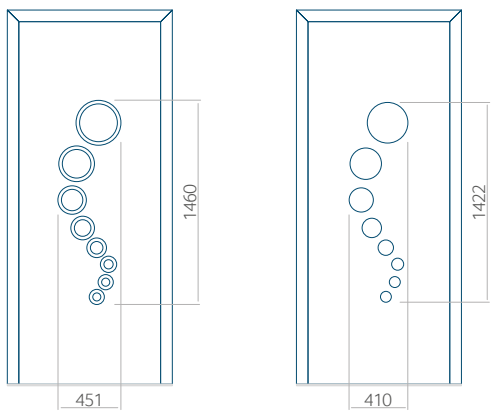

Dimensions minimales du panneau

PVC	ALU	WOOD
600x1650	600x1650	<input type="checkbox"/>

Dimensions maximales du panneau

PVC	ALU	WOOD
900x2100	1100x2300	<input type="checkbox"/>

Nous proposons à nos clients des panneaux avec deux types d'âme isolante : en mousse polyuréthane et contreplaqué ou en polystyrène extrudé XPS, dont chacun peut avoir une épaisseur de 24, 36 et 48 mm. Les panneaux, en fonction des préférences du client et des exigences techniques, sont fabriqués en HPL ou en tôle d'aluminium. Les panneaux HPL sont plaxés et l'aluminium est laqué. Pour les portes en bois, nous proposons les panneaux de l'épaisseurs de 24, 36 et 46 mm.