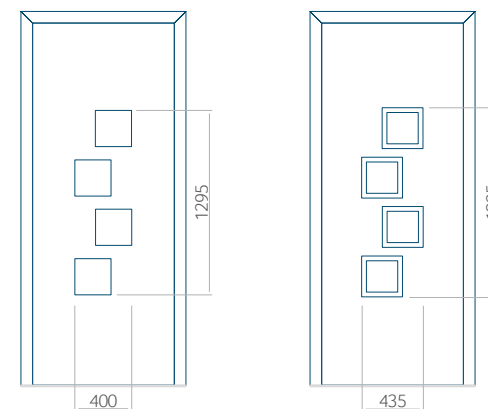

18 Motif de panneau

PVC	ALU	WOOD
☒	☒	☒

Couleurs

AP/SAL	RAL	TEKNOS/RAL
☒	☒	☒

Remplissage

HPL	ALU	WOOD
☒	☒	☒

Décor INOX

PVC	ALU	WOOD
☒	☒	☒

Dimensions minimales du panneau

PVC	ALU	WOOD
600x1650	600x1650	340x1400

Dimensions maximales du panneau

PVC	ALU	WOOD
900x2100	1100x2300	840x2240

Nous proposons à nos clients des panneaux avec deux types d'âme isolante : en mousse polyuréthane et contreplaqué ou en polystyrène extrudé XPS, dont chacun peut avoir une épaisseur de 24, 36 et 48 mm. Les panneaux, en fonction des préférences du client et des exigences techniques, sont fabriqués en HPL ou en tôle d'aluminium. Les panneaux HPL sont plaxés et l'aluminium est laqué. Pour les portes en bois, nous proposons les panneaux de l'épaisseurs de 24, 36 et 46 mm.