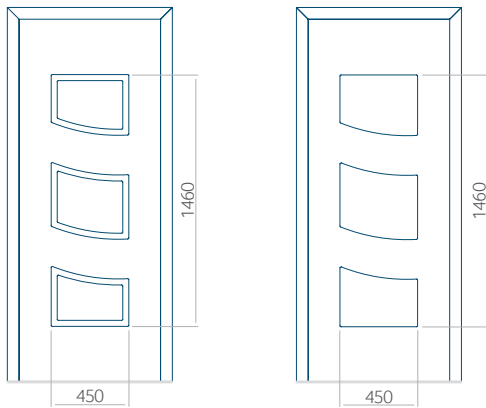

Dimensions minimales du panneau

PVC	ALU	WOOD
600x1650	600x1650	<input type="radio"/>

Dimensions maximales du panneau

PVC	ALU	WOOD
900x2100	1100x2300	<input type="radio"/>

Nous proposons à nos clients des panneaux avec deux types d'âme isolante : en mousse polyuréthane et contreplaqué ou en polystyrène extrudé XPS, dont chacun peut avoir une épaisseur de 24, 36 et 48 mm. Les panneaux, en fonction des préférences du client et des exigences techniques, sont fabriqués en HPL ou en tôle d'aluminium. Les panneaux HPL sont plaxés et l'aluminium est laqué. Pour les portes en bois, nous proposons les panneaux de l'épaisseurs de 24, 36 et 46 mm.