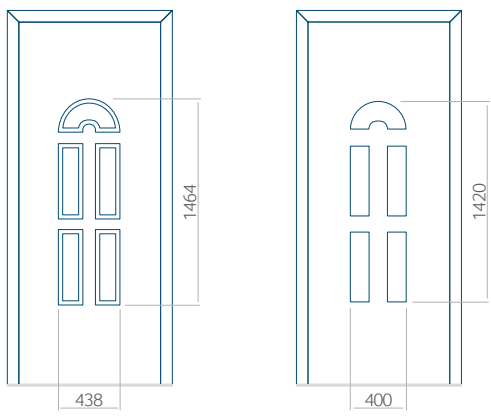

HPL	ALU	WOOD
●	●	●

Décor INOX

PVC	ALU	WOOD
●	●	○

Dimensions minimales du panneau

PVC	ALU	WOOD
600x1650	600x1650	340x1400

Dimensions maximales du panneau

PVC	ALU	WOOD
900x2100	1100x2300	840x2240

Nous proposons à nos clients des panneaux avec deux types d'âme isolante : en mousse polyuréthane et contreplaqué ou en polystyrène extrudé XPS, dont chacun peut avoir une épaisseur de 24, 36 et 48 mm. Les panneaux, en fonction des préférences du client et des exigences techniques, sont fabriqués en HPL ou en tôle d'aluminium. Les panneaux HPL sont plaxés et l'aluminium est laqué. Pour les portes en bois, nous proposons les panneaux de l'épaisseurs de 24, 36 et 46 mm.

Dimensions minimales du panneau

PVC	ALU	WOOD
600x1650	600x1650	340x1400

Dimensions maximales du panneau

PVC	ALU	WOOD
900x2100	1100x2300	840x2240

Nous proposons à nos clients des panneaux avec deux types d'âme isolante : en mousse polyuréthane et contreplaqué ou en polystyrène extrudé XPS, dont chacun peut avoir une épaisseur de 24, 36 et 48 mm. Les panneaux, en fonction des préférences du client et des exigences techniques, sont fabriqués en HPL ou en tôle d'aluminium. Les panneaux HPL sont plaxés et l'aluminium est laqué. Pour les portes en bois, nous proposons les panneaux de l'épaisseurs de 24, 36 et 46 mm.

Dimensions minimales du panneau

PVC	ALU	WOOD
600x1650	600x1650	340x1400

Dimensions maximales du panneau

PVC	ALU	WOOD
900x2100	1100x2300	840x2240

Vue de l'extérieur.

La vue extérieure du panneau ne change pas lorsque le côté de l'ouverture change.