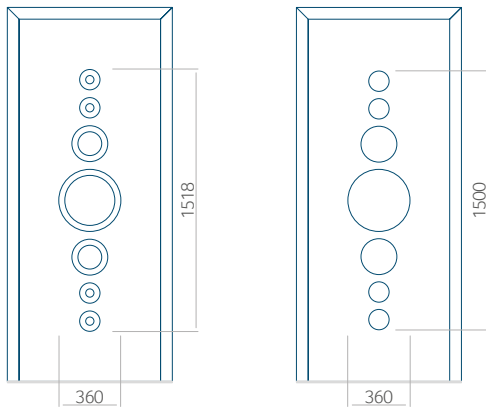

Dimensions minimales du panneau

PVC	ALU	WOOD
600x1650	600x1650	340x1400

Dimensions maximales du panneau

PVC	ALU	WOOD
900x2100	1100x2300	840x2240

Nous proposons à nos clients des panneaux avec deux types d'âme isolante : en mousse polyuréthane et contreplaqué ou en polystyrène extrudé XPS, dont chacun peut avoir une épaisseur de 24, 36 et 48 mm. Les panneaux, en fonction des préférences du client et des exigences techniques, sont fabriqués en HPL ou en tôle d'aluminium. Les panneaux HPL sont plaxés et l'aluminium est laqué. Pour les portes en bois, nous proposons les panneaux de l'épaisseurs de 24, 36 et 46 mm.