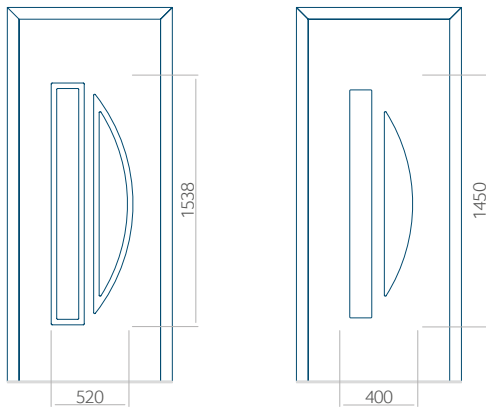

Dimensions minimales du panneau

PVC	ALU	WOOD
600x1650	600x1650	<input type="radio"/>

Dimensions maximales du panneau

PVC	ALU	WOOD
900x2100	1100x2300	<input type="radio"/>

Nous proposons à nos clients des panneaux avec deux types d'âme isolante : en mousse polyuréthane et contreplaqué ou en polystyrène extrudé XPS, dont chacun peut avoir une épaisseur de 24, 36 et 48 mm. Les panneaux, en fonction des préférences du client et des exigences techniques, sont fabriqués en HPL ou en tôle d'aluminium. Les panneaux HPL sont plaxés et l'aluminium est laqué. Pour les portes en bois, nous proposons les panneaux de l'épaisseurs de 24, 36 et 46 mm.