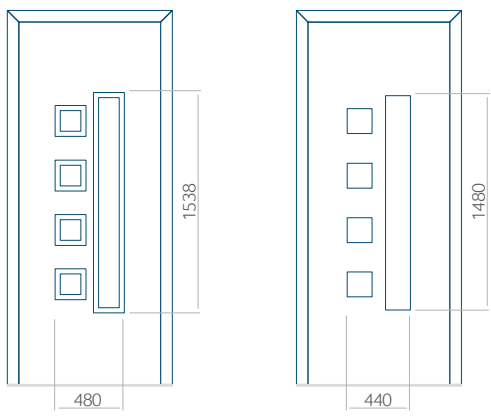

Dimensions minimales du panneau

PVC	ALU	WOOD
600x1650	600x1650	340x1400

Dimensions maximales du panneau

PVC	ALU	WOOD
900x2100	1100x2300	840x2240

Nous proposons à nos clients des panneaux avec deux types d'âme isolante : en mousse polyuréthane et contreplaqué ou en polystyrène extrudé XPS, dont chacun peut avoir une épaisseur de 24, 36 et 48 mm. Les panneaux, en fonction des préférences du client et des exigences techniques, sont fabriqués en HPL ou en tôle d'aluminium. Les panneaux HPL sont plaxés et l'aluminium est laqué. Pour les portes en bois, nous proposons les panneaux de l'épaisseurs de 24, 36 et 46 mm.