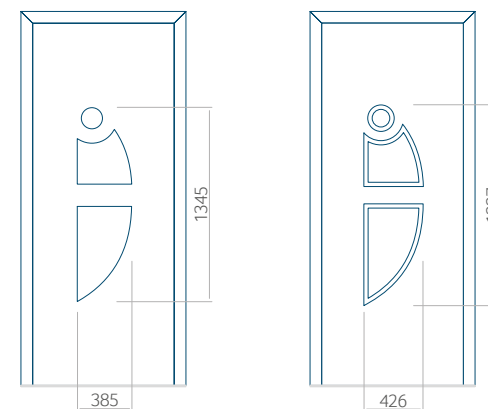

Dimensions minimales du panneau

PVC	ALU	WOOD
600x1650	600x1650	340x1400

Dimensions maximales du panneau

PVC	ALU	WOOD
900x2100	1100x2300	840x2240

Nous proposons à nos clients des panneaux avec deux types d'âme isolante : en mousse polyuréthane et contreplaqué ou en polystyrène extrudé XPS, dont chacun peut avoir une épaisseur de 24, 36 et 48 mm. Les panneaux, en fonction des préférences du client et des exigences techniques, sont fabriqués en HPL ou en tôle d'aluminium. Les panneaux HPL sont plaxés et l'aluminium est laqué. Pour les portes en bois, nous proposons les panneaux de l'épaisseurs de 24, 36 et 46 mm.

Dimensions minimales du panneau

PVC	ALU	WOOD
600x1650	600x1650	340x1400

Dimensions maximales du panneau

PVC	ALU	WOOD
900x2100	1100x2300	840x2240

Vue de l'extérieur.

La vue extérieure du panneau ne change pas lorsque le côté de l'ouverture change.