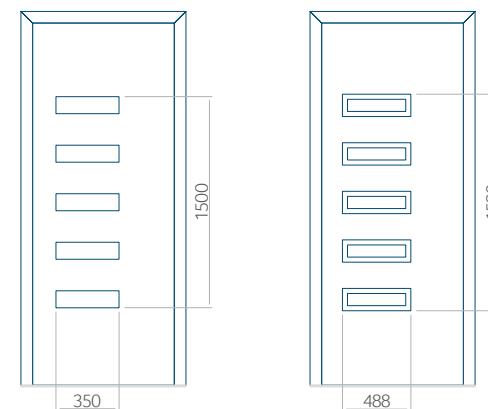

Dimensions minimales du panneau

PVC	ALU	WOOD
600x1650	600x1650	340x1400
INOX 600x1750	600x1750	○

Dimensions maximales du panneau

PVC	ALU	WOOD
900x2100	1100x2300	840x2240

Vue de l'extérieur.

La vue extérieure du panneau ne change pas lorsque le côté de l'ouverture change.