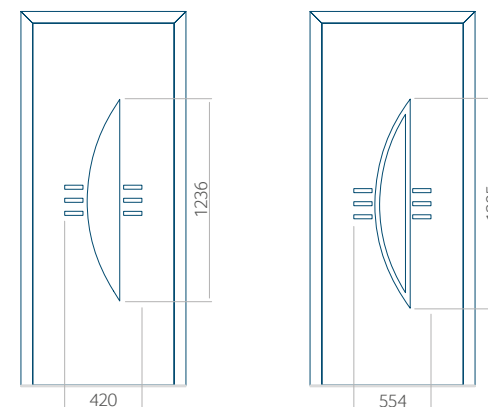

Dimensions minimales du panneau

PVC	ALU	WOOD
600x1650	600x1650	<input type="checkbox"/>

Dimensions maximales du panneau

PVC	ALU	WOOD
900x2100	1100x2300	<input type="checkbox"/>

Vue de l'extérieur.

La vue extérieure du panneau ne change pas lorsque le côté de l'ouverture change.