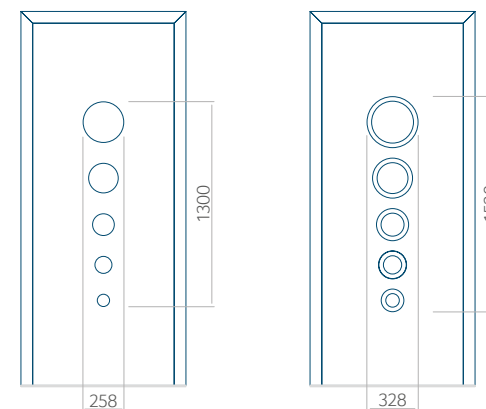

Dimensions minimales du panneau

PVC	ALU	WOOD
600x1650	600x1650	340x1400

Dimensions maximales du panneau

PVC	ALU	WOOD
900x2100	1100x2300	840x2240

Vue de l'extérieur.

La vue extérieure du panneau ne change pas lorsque le côté de l'ouverture change.