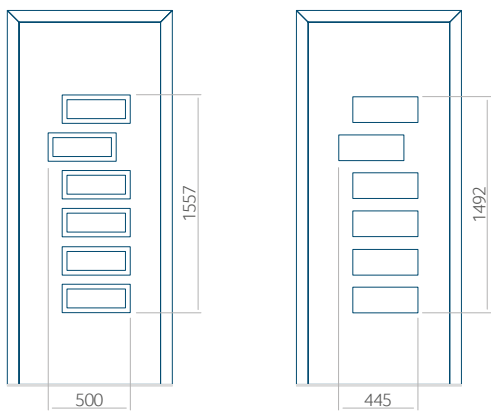

Dimensions minimales du panneau

PVC	ALU	WOOD
600x1650	600x1650	<input type="radio"/>

Dimensions maximales du panneau

PVC	ALU	WOOD
900x2100	1100x2300	<input type="radio"/>

Nous proposons à nos clients des panneaux avec deux types d'âme isolante : en mousse polyuréthane et contreplaqué ou en polystyrène extrudé XPS, dont chacun peut avoir une épaisseur de 24, 36 et 48 mm. Les panneaux, en fonction des préférences du client et des exigences techniques, sont fabriqués en HPL ou en tôle d'aluminium. Les panneaux HPL sont plaxés et l'aluminium est laqué. Pour les portes en bois, nous proposons les panneaux de l'épaisseurs de 24, 36 et 46 mm.