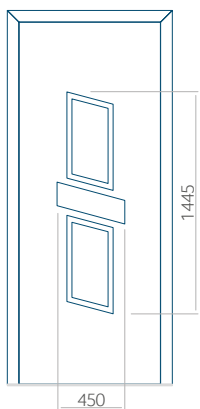

Dimensions minimales du panneau

PVC	ALU	WOOD
600x1650	600x1650	<input type="radio"/>

Dimensions maximales du panneau

PVC	ALU	WOOD
900x2100	1100x2300	<input type="radio"/>

Nous proposons à nos clients des panneaux avec deux types d'âme isolante : en mousse polyuréthane et contreplaqué ou en polystyrène extrudé XPS, dont chacun peut avoir une épaisseur de 24, 36 et 48 mm. Les panneaux, en fonction des préférences du client et des exigences techniques, sont fabriqués en HPL ou en tôle d'aluminium. Les panneaux HPL sont plaxés et l'aluminium est laqué. Pour les portes en bois, nous proposons les panneaux de l'épaisseurs de 24, 36 et 46 mm.