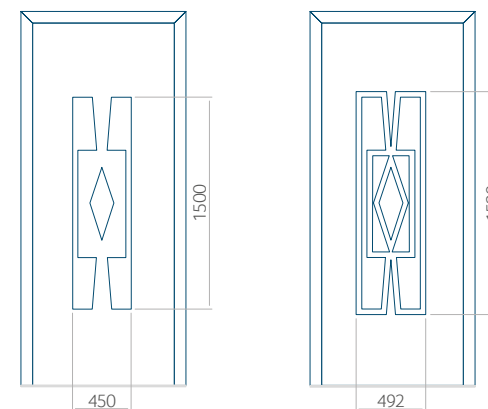

04 Motif de panneau

PVC	ALU	WOOD
☒	☒	☐

Couleurs

AP/SAL	RAL	TEKNOS/RAL
☒	☒	☐

Remplissage

HPL	ALU	WOOD
☒	☒	☐

Décor INOX

PVC	ALU	WOOD
☒	☒	☐

Dimensions minimales du panneau

PVC	ALU	WOOD
600x1650	600x1650	☐

Dimensions maximales du panneau

PVC	ALU	WOOD
900x2100	1100x2300	☐

Nous proposons à nos clients des panneaux avec deux types d'âme isolante : en mousse polyuréthane et contreplaqué ou en polystyrène extrudé XPS, dont chacun peut avoir une épaisseur de 24, 36 et 48 mm. Les panneaux, en fonction des préférences du client et des exigences techniques, sont fabriqués en HPL ou en tôle d'aluminium. Les panneaux HPL sont plaxés et l'aluminium est laqué. Pour les portes en bois, nous proposons les panneaux de l'épaisseurs de 24, 36 et 46 mm.