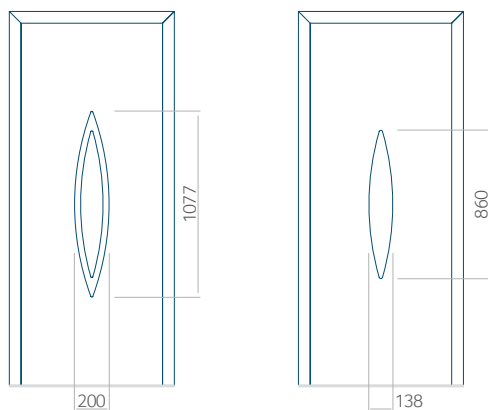

Dimensions minimales du panneau

PVC	ALU	WOOD
600x1650	600x1650	<input type="radio"/>

Dimensions maximales du panneau

PVC	ALU	WOOD
900x2100	1100x2300	<input type="radio"/>

Nous proposons à nos clients des panneaux avec deux types d'âme isolante : en mousse polyuréthane et contreplaqué ou en polystyrène extrudé XPS, dont chacun peut avoir une épaisseur de 24, 36 et 48 mm. Les panneaux, en fonction des préférences du client et des exigences techniques, sont fabriqués en HPL ou en tôle d'aluminium. Les panneaux HPL sont plaxés et l'aluminium est laqué. Pour les portes en bois, nous proposons les panneaux de l'épaisseurs de 24, 36 et 46 mm.