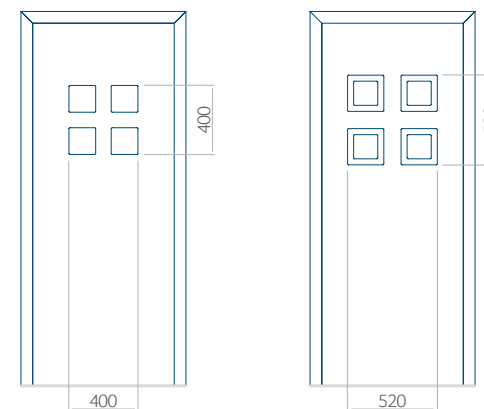

Dimensions minimales du panneau

PVC	ALU	WOOD
600x1650	600x1650	340x1400

Dimensions maximales du panneau

PVC	ALU	WOOD
900x2100	1100x2300	840x2240

Vue de l'extérieur.

La vue extérieure du panneau ne change pas lorsque le côté de l'ouverture change.