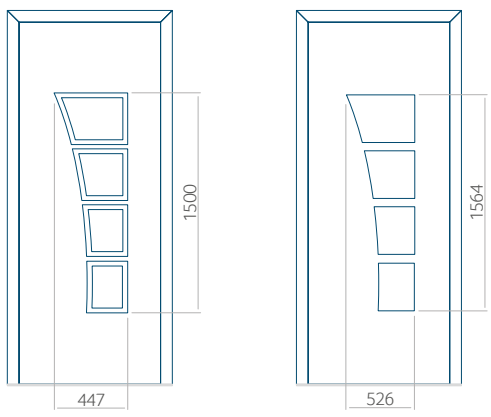

52 Motif de panneau

PVC	ALU	WOOD
●	●	●

Couleurs

AP/SAL	RAL	TEKNOS/RAL
●	●	●

Remplissage

HPL	ALU	WOOD
●	●	●

Décor INOX

PVC	ALU	WOOD
●	●	○

Dimensions minimales du panneau

PVC	ALU	WOOD
600x1650	600x1650	340x1400