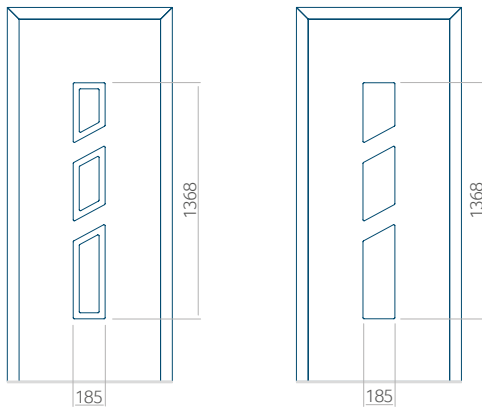

Dimensions minimales du panneau

PVC	ALU	WOOD
600x1650	600x1650	340x1400

Dimensions maximales du panneau

PVC	ALU	WOOD
900x2100	1100x2300	840x2240

Nous proposons à nos clients des panneaux avec deux types d'âme isolante : en mousse polyuréthane et contreplaqué ou en polystyrène extrudé XPS, dont chacun peut avoir une épaisseur de 24, 36 et 48 mm. Les panneaux, en fonction des préférences du client et des exigences techniques, sont fabriqués en HPL ou en tôle d'aluminium. Les panneaux HPL sont plaxés et l'aluminium est laqué. Pour les portes en bois, nous proposons les panneaux de l'épaisseurs de 24, 36 et 46 mm.