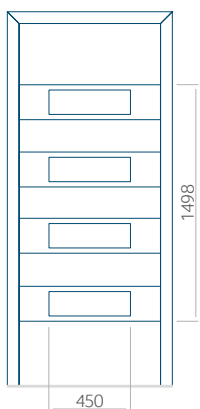

Dimensions minimales du panneau

PVC	ALU	WOOD
600x1650	600x1650	<input type="radio"/>

Dimensions maximales du panneau

PVC	ALU	WOOD
900x2100	1100x2300	<input type="radio"/>

vitrage partiellement sablé

Nous proposons à nos clients des panneaux avec deux types d'âme isolante : en mousse polyuréthane et contreplaqué ou en polystyrène extrudé XPS, dont chacun peut avoir une épaisseur de 24, 36 et 48 mm. Les panneaux, en fonction des préférences du client et des exigences techniques, sont fabriqués en HPL ou en tôle d'aluminium. Les panneaux HPL sont plaxés et l'aluminium est laqué. Pour les portes en bois, nous proposons les panneaux de l'épaisseurs de 24, 36 et 46 mm.