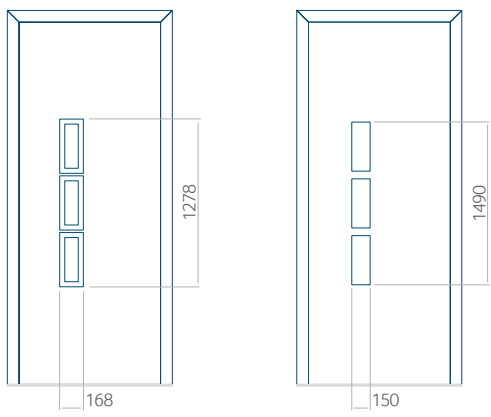

Dimensions minimales du panneau

PVC	ALU	WOOD
600x1650	600x1650	<input type="radio"/>

Dimensions maximales du panneau

PVC	ALU	WOOD
900x2100	1100x2300	<input type="radio"/>

Nous proposons à nos clients des panneaux avec deux types d'âme isolante : en mousse polyuréthane et contreplaqué ou en polystyrène extrudé XPS, dont chacun peut avoir une épaisseur de 24, 36 et 48 mm. Les panneaux, en fonction des préférences du client et des exigences techniques, sont fabriqués en HPL ou en tôle d'aluminium. Les panneaux HPL sont plaxés et l'aluminium est laqué. Pour les portes en bois, nous proposons les panneaux de l'épaisseurs de 24, 36 et 46 mm.

Dimensions minimales du panneau

PVC	ALU	WOOD
600x1650	600x1650	340x1400

Dimensions maximales du panneau

PVC	ALU	WOOD
900x2100	1100x2300	840x2240

Vue de l'extérieur.

La vue extérieure du panneau ne change pas lorsque le côté de l'ouverture change.