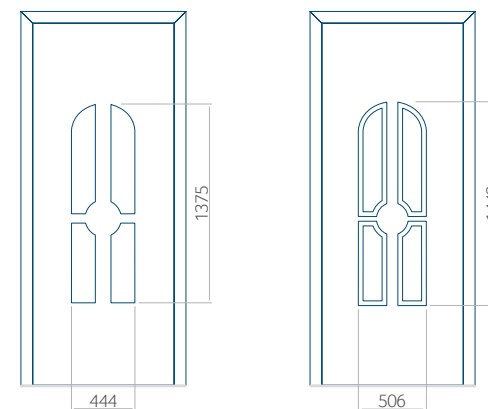

Dimensions minimales du panneau

PVC	ALU	WOOD
600x1650	600x1650	340x1400

Dimensions maximales du panneau

PVC	ALU	WOOD
900x2100	1100x2300	840x2240

Vue de l'extérieur.

La vue extérieure du panneau ne change pas lorsque le côté de l'ouverture change.