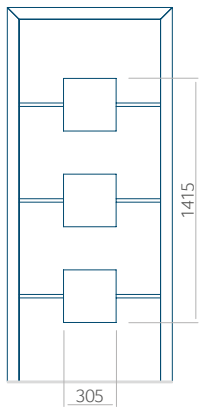

Décor INOX

PVC	ALU	WOOD
●	●	●

Dimensions minimales du panneau

PVC	ALU	WOOD
600x1650	600x1650	340x1400

Dimensions maximales du panneau

PVC	ALU	WOOD
900x2100	1100x2300	840x2240

Nous proposons à nos clients des panneaux avec deux types d'âme isolante : en mousse polyuréthane et contreplaqué ou en polystyrène extrudé XPS, dont chacun peut avoir une épaisseur de 24, 36 et 48 mm. Les panneaux, en fonction des préférences du client et des exigences techniques, sont fabriqués en HPL ou en tôle d'aluminium. Les panneaux HPL sont plaxés et l'aluminium est laqué. Pour les portes en bois, nous proposons les panneaux de l'épaisseurs de 24, 36 et 46 mm.