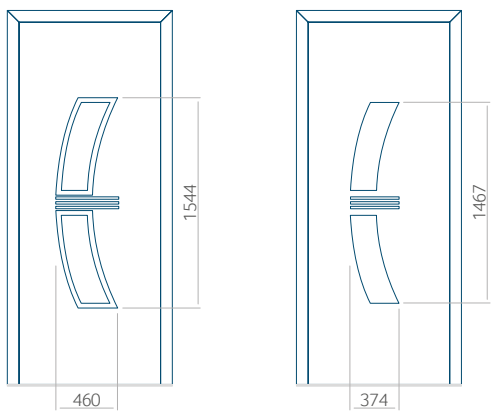

Décor INOX

PVC	ALU	WOOD
<input checked="" type="checkbox"/>	<input checked="" type="checkbox"/>	<input checked="" type="checkbox"/>

Dimensions minimales du panneau

PVC	ALU	WOOD
600x1650	600x1650	340x1400

Dimensions maximales du panneau

PVC	ALU	WOOD
900x2100	1100x2300	840x2240

Nous proposons à nos clients des panneaux avec deux types d'âme isolante : en mousse polyuréthane et contreplaqué ou en polystyrène extrudé XPS, dont chacun peut avoir une épaisseur de 24, 36 et 48 mm. Les panneaux, en fonction des préférences du client et des exigences techniques, sont fabriqués en HPL ou en tôle d'aluminium. Les panneaux HPL sont plaxés et l'aluminium est laqué. Pour les portes en bois, nous proposons les panneaux de l'épaisseurs de 24, 36 et 46 mm.