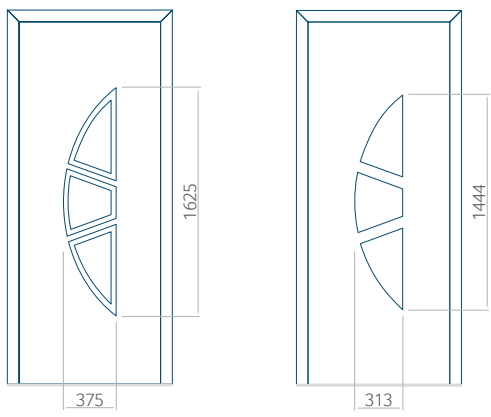

Dimensions minimales du panneau

PVC	ALU	WOOD
600x1650	600x1650	340x1400

Dimensions maximales du panneau

PVC	ALU	WOOD
900x2100	1100x2300	840x2240

Vue de l'extérieur.

La vue extérieure du panneau ne change pas lorsque le côté de l'ouverture change.

Décor INOX

PVC	ALU	WOOD
<input checked="" type="checkbox"/>	<input checked="" type="checkbox"/>	<input checked="" type="checkbox"/>

Dimensions minimales du panneau

PVC	ALU	WOOD
600x1650	600x1650	340x1400

Dimensions maximales du panneau

PVC	ALU	WOOD
900x2100	1100x2300	840x2240

Nous proposons à nos clients des panneaux avec deux types d'âme isolante : en mousse polyuréthane et contreplaqué ou en polystyrène extrudé XPS, dont chacun peut avoir une épaisseur de 24, 36 et 48 mm. Les panneaux, en fonction des préférences du client et des exigences techniques, sont fabriqués en HPL ou en tôle d'aluminium. Les panneaux HPL sont plaxés et l'aluminium est laqué. Pour les portes en bois, nous proposons les panneaux de l'épaisseurs de 24, 36 et 46 mm.