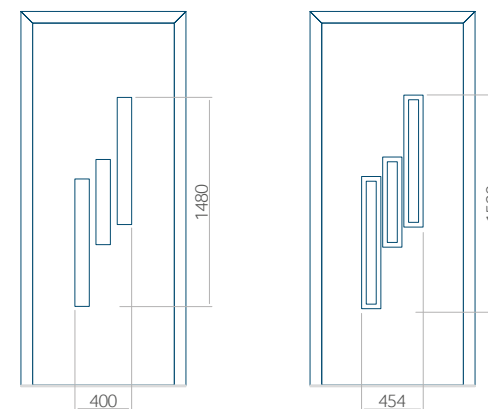

Dimensions minimales du panneau

PVC	ALU	WOOD
600x1650	600x1650	340x1400

Dimensions maximales du panneau

PVC	ALU	WOOD
900x2100	1100x2300	840x2240

Vue de l'extérieur.

La vue extérieure du panneau ne change pas lorsque le côté de l'ouverture change.