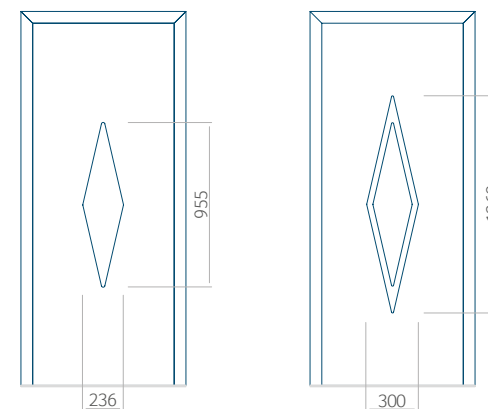

Dimensions minimales du panneau

PVC	ALU	WOOD
600x1650	600x1650	<input type="checkbox"/>

Dimensions maximales du panneau

PVC	ALU	WOOD
900x2100	1100x2300	<input type="checkbox"/>

Vue de l'extérieur.

La vue extérieure du panneau ne change pas lorsque le côté de l'ouverture change.