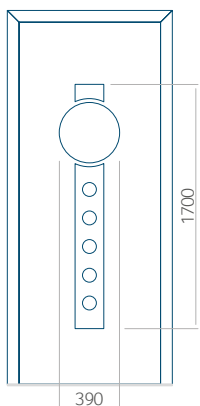

61 Motif de panneau

PVC	ALU	WOOD
●	●	○

Couleurs

AP/SAL	RAL	TEKNOS/RAL
●	●	○

Remplissage

HPL	ALU	WOOD
●	●	○

Décor INOX

PVC	ALU	WOOD
●	●	○

Dimensions minimales du panneau

PVC	ALU	WOOD
600x1750	600x1750	○