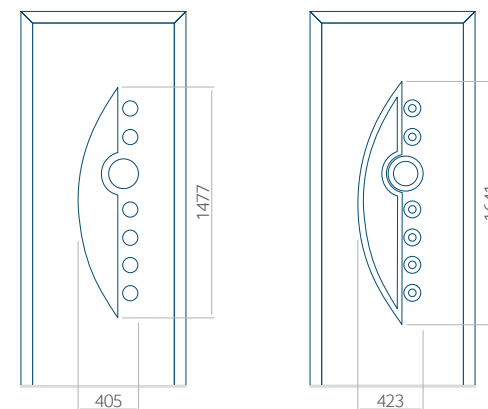

Dimensions minimales du panneau

PVC	ALU	WOOD
600x1650	600x1650	340x1400

Dimensions maximales du panneau

PVC	ALU	WOOD
900x2100	1100x2300	840x2240

Nous proposons à nos clients des panneaux avec deux types d'âme isolante : en mousse polyuréthane et contreplaqué ou en polystyrène extrudé XPS, dont chacun peut avoir une épaisseur de 24, 36 et 48 mm. Les panneaux, en fonction des préférences du client et des exigences techniques, sont fabriqués en HPL ou en tôle d'aluminium. Les panneaux HPL sont plaxés et l'aluminium est laqué. Pour les portes en bois, nous proposons les panneaux de l'épaisseurs de 24, 36 et 46 mm.

Dimensions minimales du panneau

PVC	ALU	WOOD
600x1650	600x1650	340x1400

Dimensions maximales du panneau

PVC	ALU	WOOD
900x2100	1100x2300	840x2240

Vue de l'extérieur.

La vue extérieure du panneau ne change pas lorsque le côté de l'ouverture change.