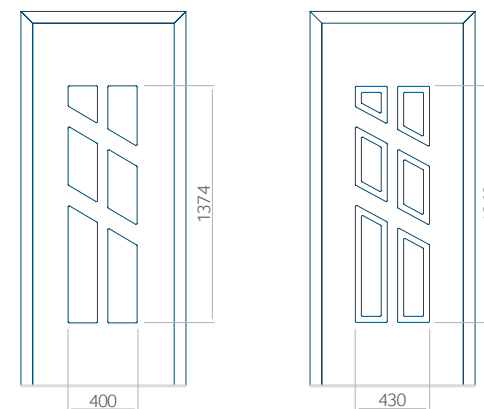

88 Motif de panneau

PVC	ALU	WOOD
☒	☒	☒

Couleurs

AP/SAL	RAL	TEKNOS/RAL
☒	☒	☒

Remplissage

HPL	ALU	WOOD
☒	☒	☒

Décor INOX

PVC	ALU	WOOD
☒	☒	☒

Dimensions minimales du panneau

PVC	ALU	WOOD
600x1650	600x1650	340x1400

Dimensions maximales du panneau

PVC	ALU	WOOD
900x2100	1100x2300	840x2240

Nous proposons à nos clients des panneaux avec deux types d'âme isolante : en mousse polyuréthane et contreplaqué ou en polystyrène extrudé XPS, dont chacun peut avoir une épaisseur de 24, 36 et 48 mm. Les panneaux, en fonction des préférences du client et des exigences techniques, sont fabriqués en HPL ou en tôle d'aluminium. Les panneaux HPL sont plaxés et l'aluminium est laqué. Pour les portes en bois, nous proposons les panneaux de l'épaisseurs de 24, 36 et 46 mm.