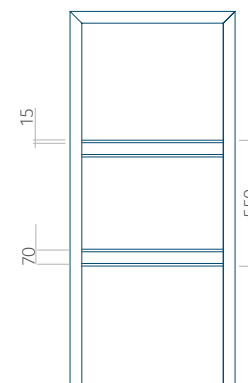

Le panneau est disponible avec une rainure plus étroite (6 mm) sans décor inox - motif de panneau 110, tandis que la largeur de la rainure dans ce motif du panneau Wood est de 4 mm.

108 Motif de panneau

PVC	ALU	WOOD
☒	☒	☒

Couleurs

AP/SAL	RAL	TEKNOS/RAL
☒	☒	☒

Remplissage

HPL	ALU	WOOD
☒	☒	☒

Décor INOX

PVC	ALU	WOOD
☒	☒	☒

Dimensions minimales du panneau

PVC	ALU	WOOD
600x1650	600x1650	340x1400

Dimensions maximales du panneau

PVC	ALU	WOOD
900x2100	1100x2300	840x2240

possibilité de rainurage de panneau de 24 mm d'épaisseur uniquement dans la version PLUS

Nous proposons à nos clients des panneaux avec deux types d'âme isolante : en mousse polyuréthane et contreplaqué ou en polystyrène extrudé XPS, dont chacun peut avoir une épaisseur de 24, 36 et 48 mm. Les panneaux, en fonction des préférences du client et des exigences techniques, sont fabriqués en HPL ou en tôle d'aluminium. Les panneaux HPL sont plaxés et l'aluminium est laqué. Pour les portes en bois, nous proposons les panneaux de l'épaisseurs de 24, 36 et 46 mm.