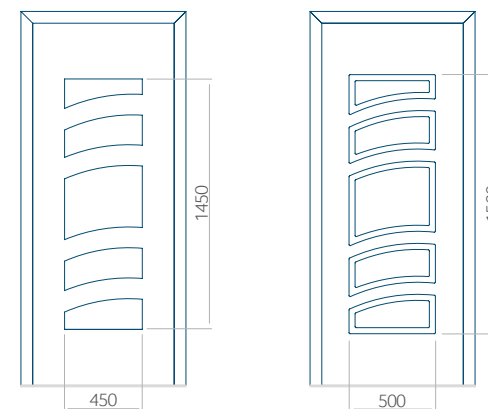

Dimensions minimales du panneau

PVC	ALU	WOOD
600x1650	600x1650	340x1400

Dimensions maximales du panneau

PVC	ALU	WOOD
900x2100	1100x2300	840x2240

Vue de l'extérieur.

La vue extérieure du panneau ne change pas lorsque le côté de l'ouverture change.