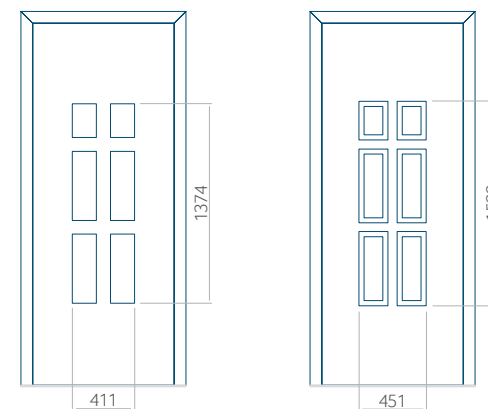

46 Motif de panneau

PVC	ALU	WOOD
☒	☒	☒

Couleurs

AP/SAL	RAL	TEKNOS/RAL
☒	☒	☒

Remplissage

HPL	ALU	WOOD
☒	☒	☒

Décor INOX

PVC	ALU	WOOD
☒	☒	☒

Dimensions minimales du panneau

PVC	ALU	WOOD
600x1650	600x1650	340x1400

Dimensions maximales du panneau

PVC	ALU	WOOD
900x2100	1100x2300	840x2240

Nous proposons à nos clients des panneaux avec deux types d'âme isolante : en mousse polyuréthane et contreplaqué ou en polystyrène extrudé XPS, dont chacun peut avoir une épaisseur de 24, 36 et 48 mm. Les panneaux, en fonction des préférences du client et des exigences techniques, sont fabriqués en HPL ou en tôle d'aluminium. Les panneaux HPL sont plaxés et l'aluminium est laqué. Pour les portes en bois, nous proposons les panneaux de l'épaisseurs de 24, 36 et 46 mm.